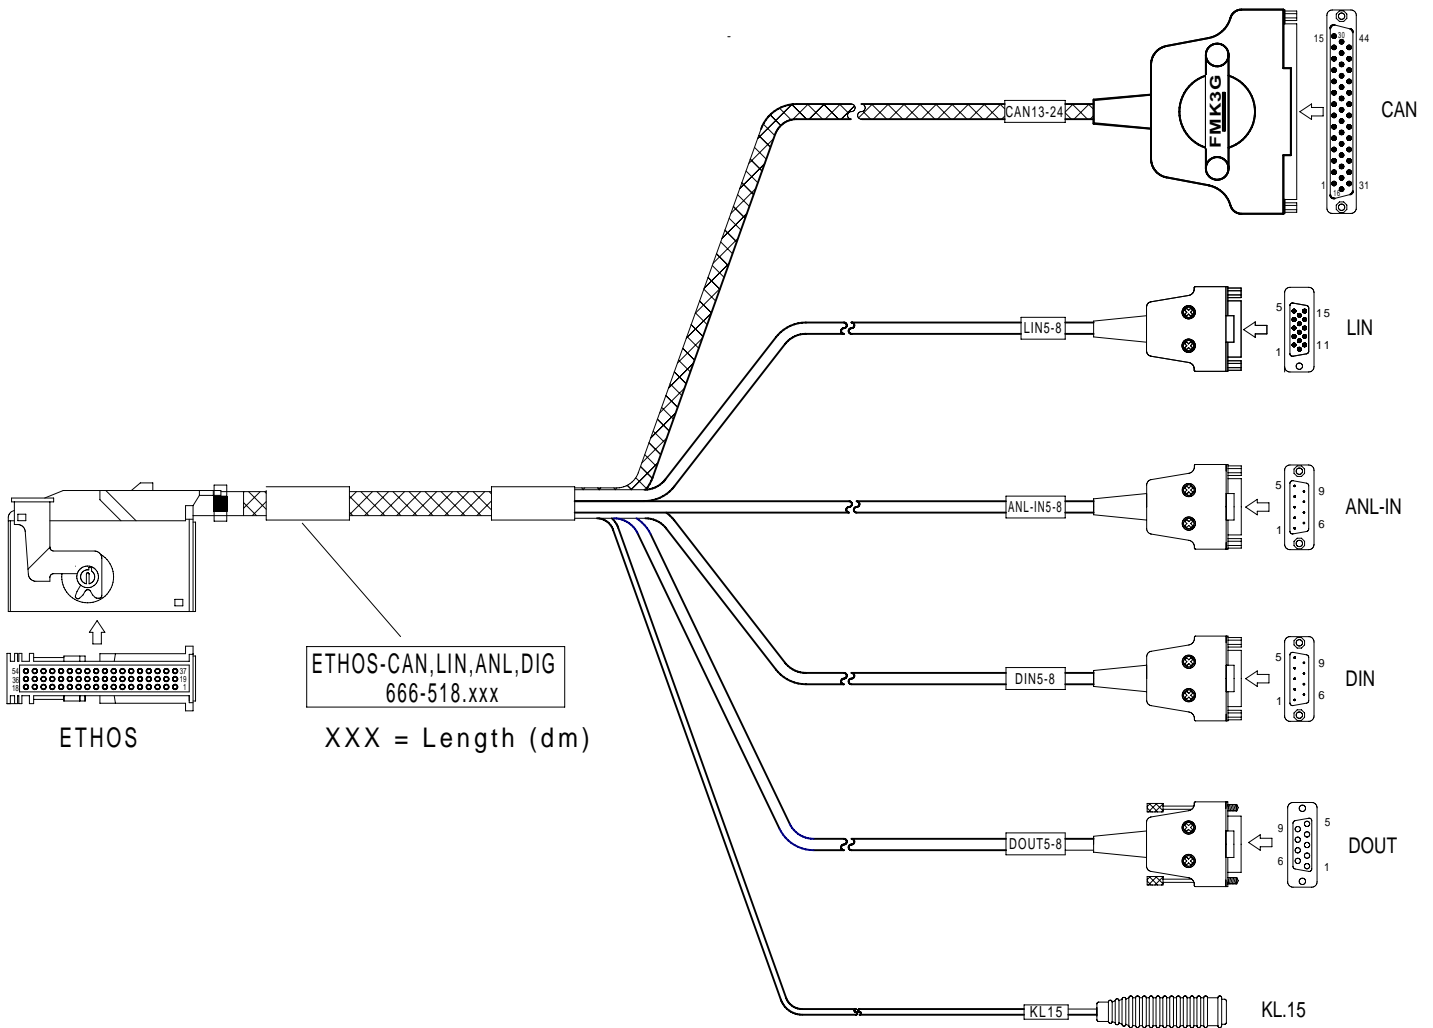

ETHOS Kabel CAN,LIN,ANL,DIG ETHOS Cable CAN,LIN,ANL,DIG

Bestell-Nr. 666-518.010 (1,0m)
Order-N^o 666-518.

666-518.

666-518_bv_bpz prt 14.07.20 IH

Alle Rechte vorbehalten. Nachdruck und Vervielfältigung, auch auszugsweise sind verboten!
All rights reserved. Reproduction or duplication in part or in whole are forbidden.

ETHOS Kabel CAN,LIN,ANL,DIG ETHOS Cable CAN,LIN,ANL,DIG

Bestell-Nr. 666-518.010 (1,0m)
Order-N^o 666-518.

666-518.

Alle Rechte vorbehalten. Nachdruck und Vervielfältigung, auch auszugsweise sind verboten!
All rights reserved. Reproduction or duplication in part or in whole are forbidden.