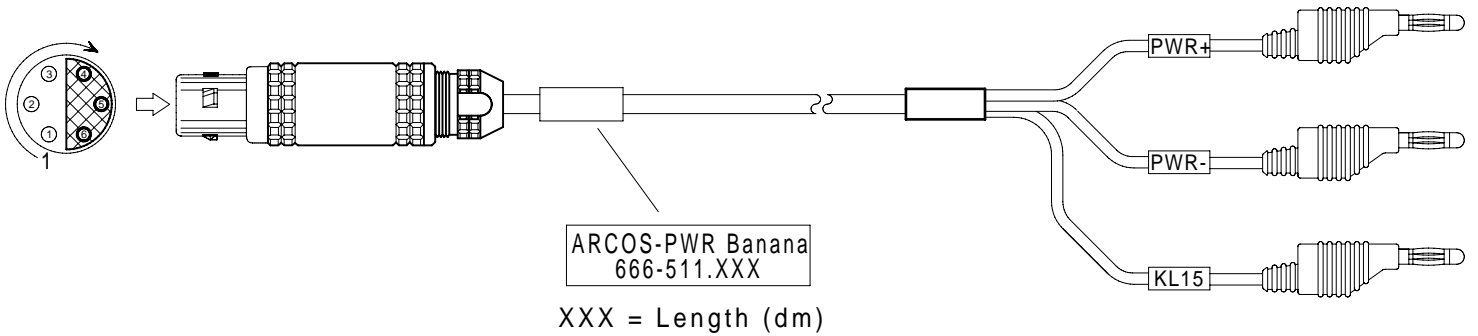

ARCOS Power Kabel Bündel 3 ARCOS Power Cable BANANA 3

Bestell-Nr. 666-511.005 (0,5m) 666-511.050 (5,0m)
 Order-N^o 666-511.015 (1,5m) 666-511.100 (10,0m)
 666-511.030 (3,0m) 666-511.

666-511.

LEMO 2S ,6-pol.

Contact Type / Kontaktart
P = Pin contacts / Stiftkontakte
S = Socket contacts / Buchsenkontakte