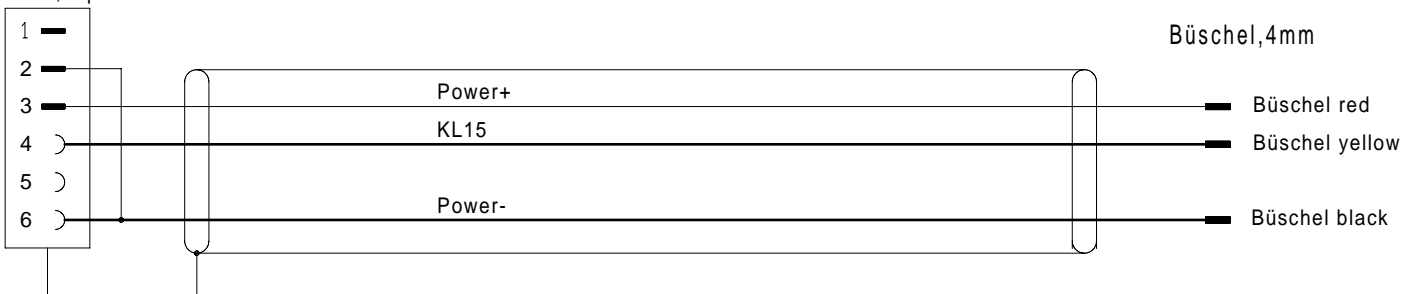

ARCOS Power Kabel Bündel 3 ARCOS Power Cable BANANA 3

Bestell-Nr. 666-511.005 (0,5m) 666-511.050 (5,0m)
 Order-N^o 666-511.015 (1,5m) 666-511.100 (10,0m)
 666-511.030 (3,0m) 666-511.

666-511.

LEMO 2S ,6-pol.

Contact Type / Kontaktart
P = Pin contacts / Stiftkontakte
S = Socket contacts / Buchsenkontakte