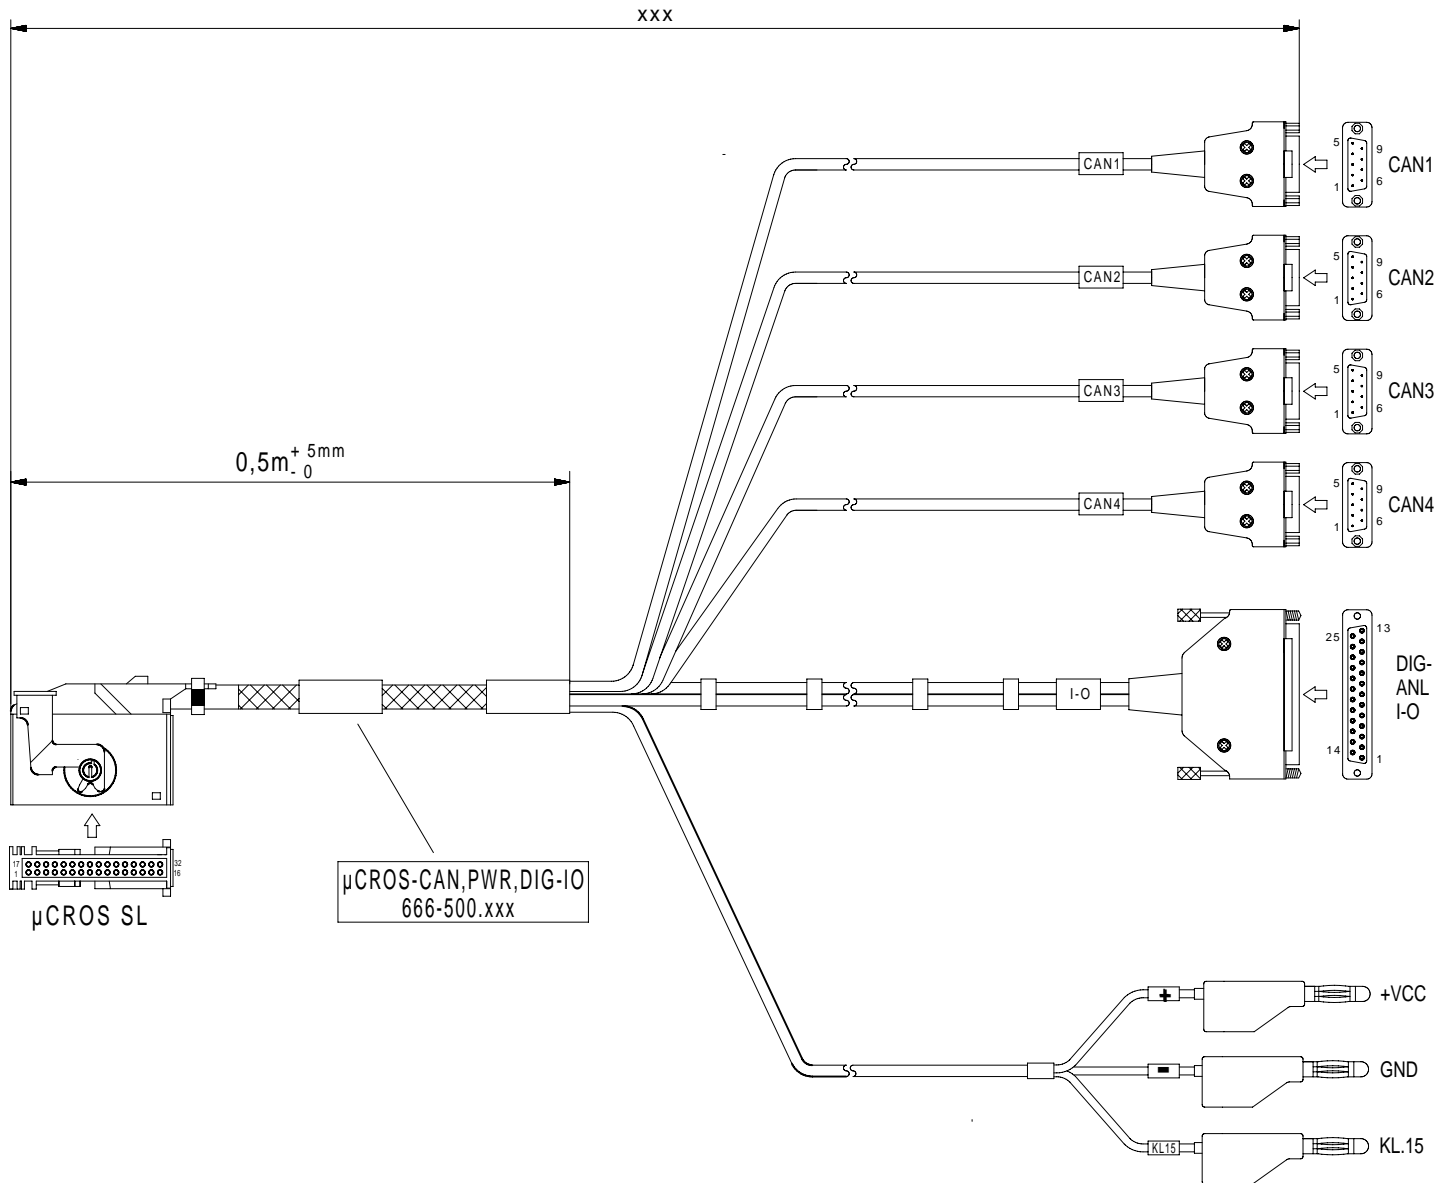

μCROS SL Kabel CAN,PWR,DIG-ANL-IN μCROS SL Cable CAN,PWR,DIG-ANL-IN

Bestell-Nr. 666-500.015 (1,5m)
Order-N^o

666-500.

666-500_bv_bpz.prt.22.04.20 IH

Alle Rechte vorbehalten. Nachdruck und Vervielfältigung, auch auszugsweise sind verboten!
All rights reserved. Reproduction or duplication in part or in whole are forbidden.

µCROS SL Kabel CAN,PWR,DIG-ANL-IN µCROS SL Cable CAN,PWR,DIG-ANL-IN

Bestell-Nr. 666-500.015 (1,5m)
Order-Nº

666-500.

666-500_by_bpz.prt.22.04.20 IH

Alle Rechte vorbehalten. Nachdruck und Vervielfältigung, auch auszugsweise sind verboten!
 All rights reserved. Reproduction or duplication in part or in whole are forbidden.