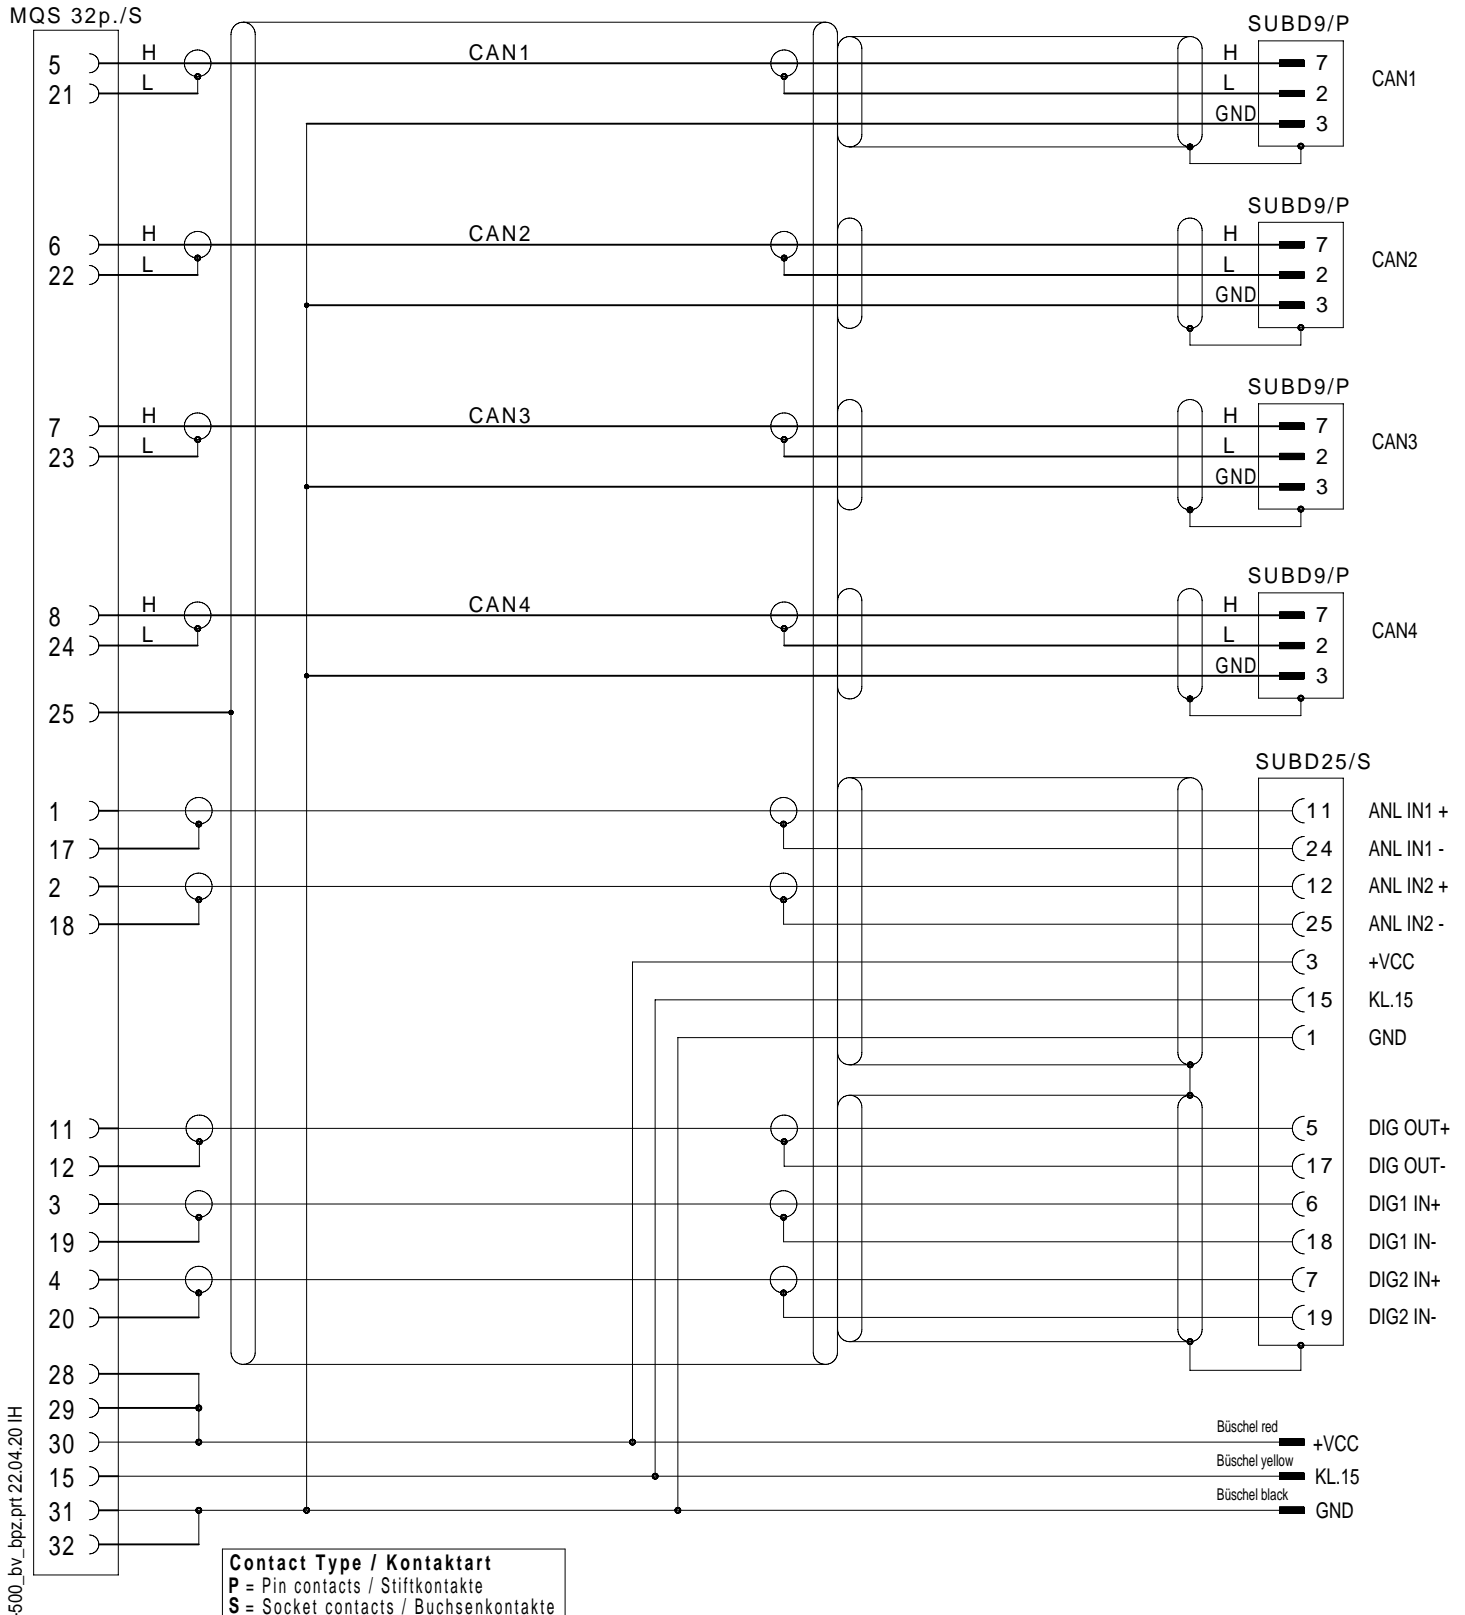

μCROS SL Kabel CAN,PWR,DIG-ANL-IN μCROS SL Cable CAN,PWR,DIG-ANL-IN

Bestell-Nr. 666-500.015 (1,5m)
Order-N^o

666-500.

666-500_bv_bpz.prt.22.04.20 IH

Alle Rechte vorbehalten. Nachdruck und Vervielfältigung, auch auszugsweise sind verboten!
All rights reserved. Reproduction or duplication in part or in whole are forbidden.

µCROS SL Kabel CAN,PWR,DIG-ANL-IN µCROS SL Cable CAN,PWR,DIG-ANL-IN

Bestell-Nr. 666-500.015 (1,5m)
Order-Nº

666-500.

666-500_by_bpz.prt.22.04.20 IH

Alle Rechte vorbehalten. Nachdruck und Vervielfältigung, auch auszugsweise sind verboten!
 All rights reserved. Reproduction or duplication in part or in whole are forbidden.