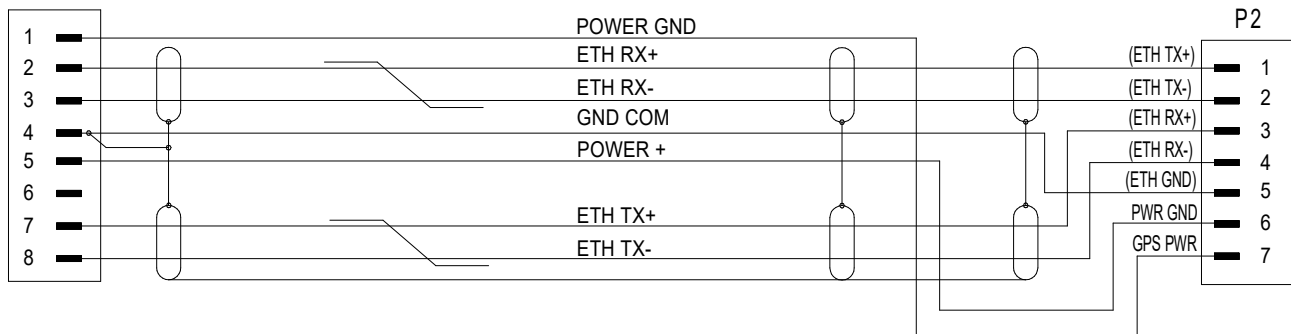

X-Link Kabel M-LOG PR08 ETH X-Link Cable M-LOG PR08 ETH

Bestell-Nr. 630-527.005 (0,5m) 630-527.050 (5,0m)
 Order-N^o 630-527.015 (1,5m) 630-527.100 (10,0m)
 630-527.030 (3,0m) 630-527.

630-527.

LEMO 1B,2+6-pol./P
P1

LEMO 0B,7-pol./P,30°,orange
P2

Contact Type / Kontaktart

P = Pin contacts / Stiftkontakte

S = Socket contacts / Buchsenkontakte