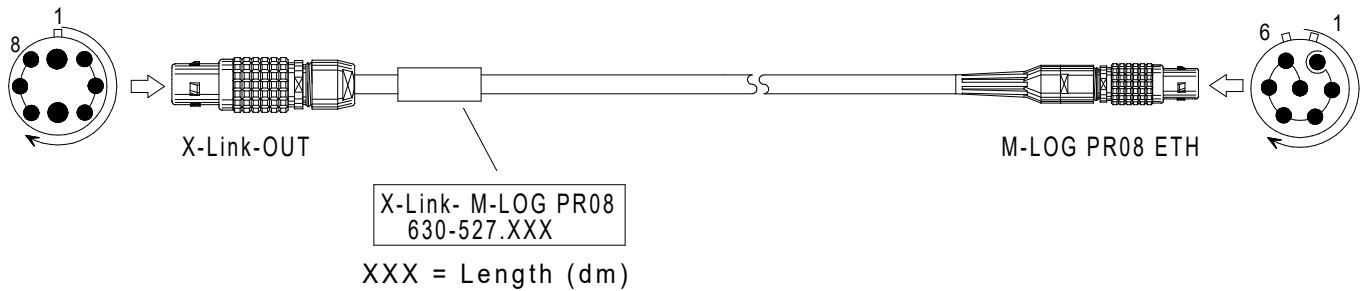

X-Link Kabel M-LOG PR08 ETH X-Link Cable M-LOG PR08 ETH

Bestell-Nr. 630-527.005 (0,5m) 630-527.050 (5,0m)
 Order-N^o 630-527.015 (1,5m) 630-527.100 (10,0m)
 630-527.030 (3,0m) 630-527.

630-527.

LEMO 1B,2+6-pol./P
P1

LEMO 0B,7-pol./P,30°,orange
P2

Contact Type / Kontaktart

P = Pin contacts / Stiftkontakte

S = Socket contacts / Buchsenkontakte