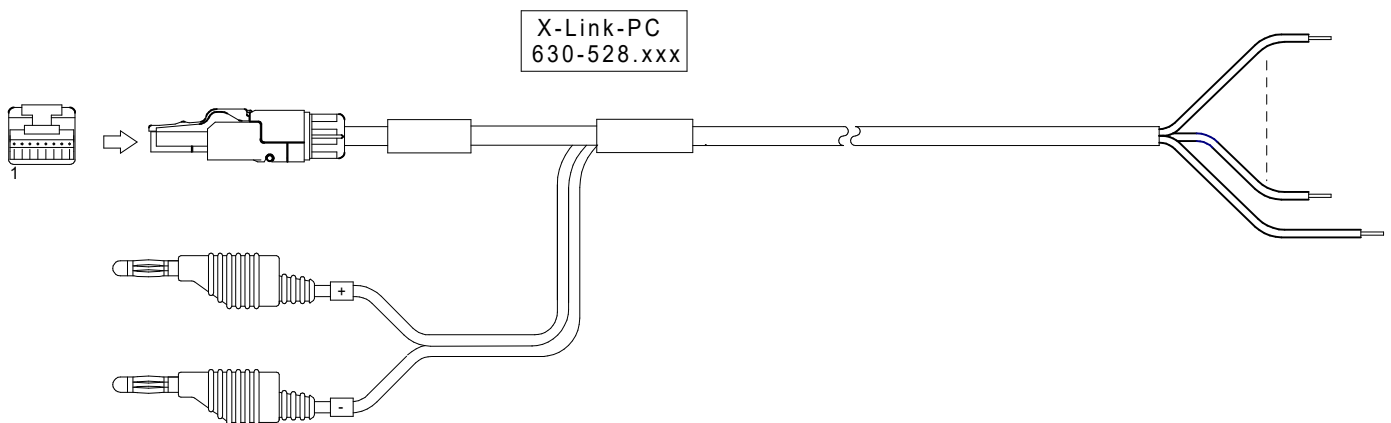

ETHERNET Kabel Bündel ETHERNET Cable Banana

Bestell-Nr. 630-010.005 (0,5m) 630-010.050 (5,0m)
 Order-Nº 630-010.015 (1,5m) 630-010.100 (10,0m)
 630-010.030 (3,0m) 630-010.

630-010.

XXX = Length (dm)

X2 auf X-Link2ETH-Lpl.
910-011.001