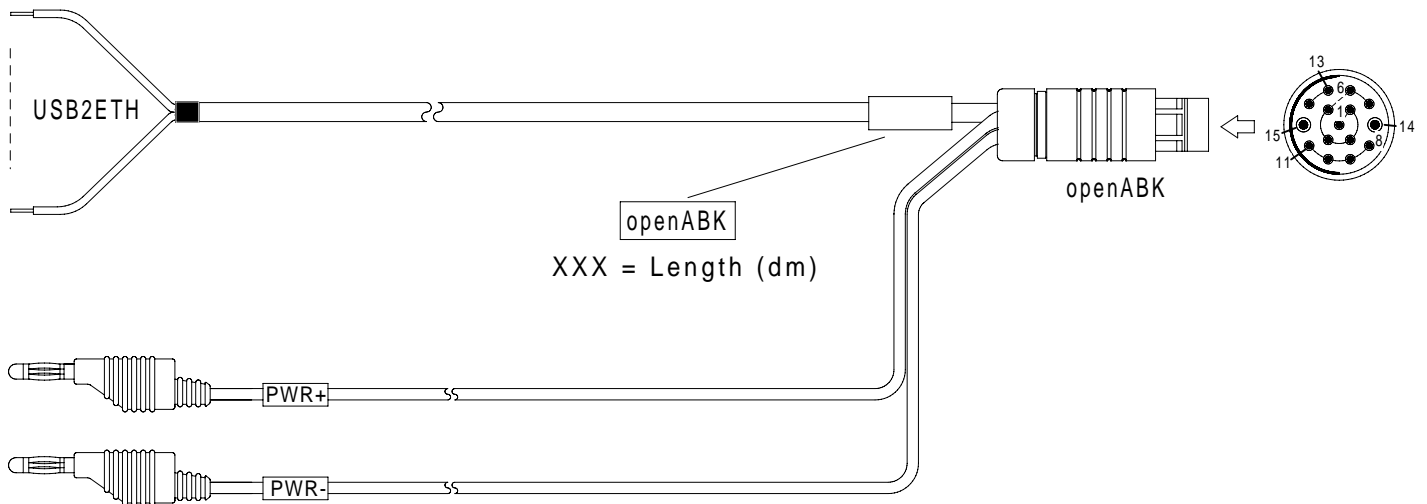

offen USB2ETH, PWR Bündel Kabel openABK offen USB2ETH, PWR Bündel Cable openABK

Bestell-Nr. 620-081.01(1m) 620-081.
 Order-N^o 620-081.015(1,5m)
 Order-N^o 620-081.03(3m)

620-081.

Löt-leiste X2 USB2ETH

SS 1031 15p./P
openABK

Contact Type / Kontaktart
P = Pin contacts / Stiftkontakte
S = Socket contacts / Buchsenkontakte