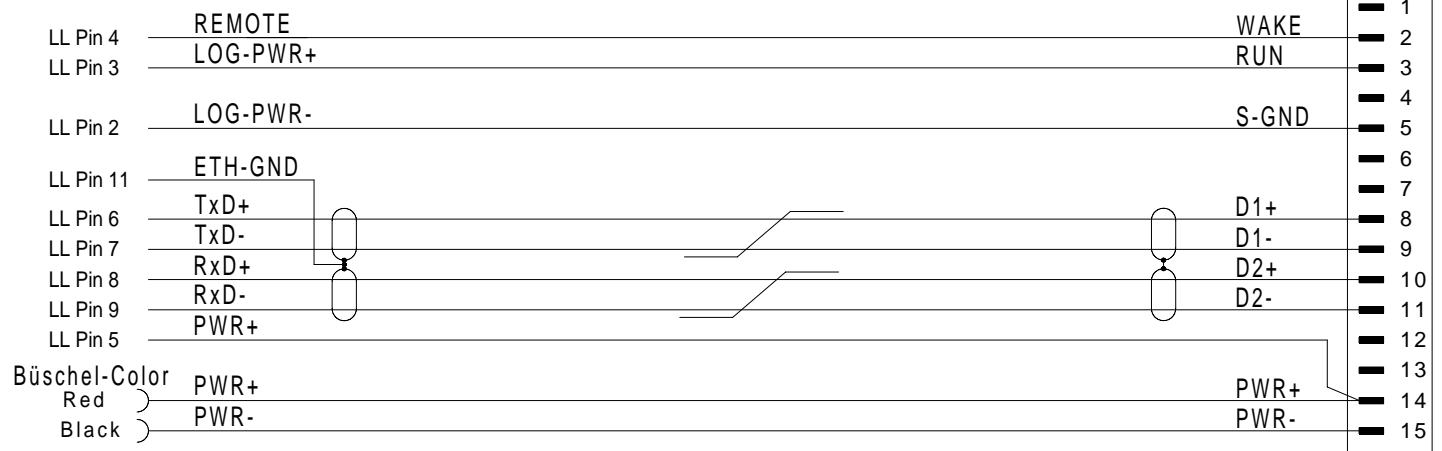

offen USB2ETH, PWR Bündel Kabel openABK offen USB2ETH, PWR Bündel Cable openABK

Bestell-Nr. 620-081.01(1m) 620-081.
 Order-N^o 620-081.015(1,5m)
 Order-N^o 620-081.03(3m)

620-081.

Löt-leiste X2 USB2ETH

SS 1031 15p./P
openABK

Contact Type / Kontaktart
P = Pin contacts / Stiftkontakte
S = Socket contacts / Buchsenkontakte