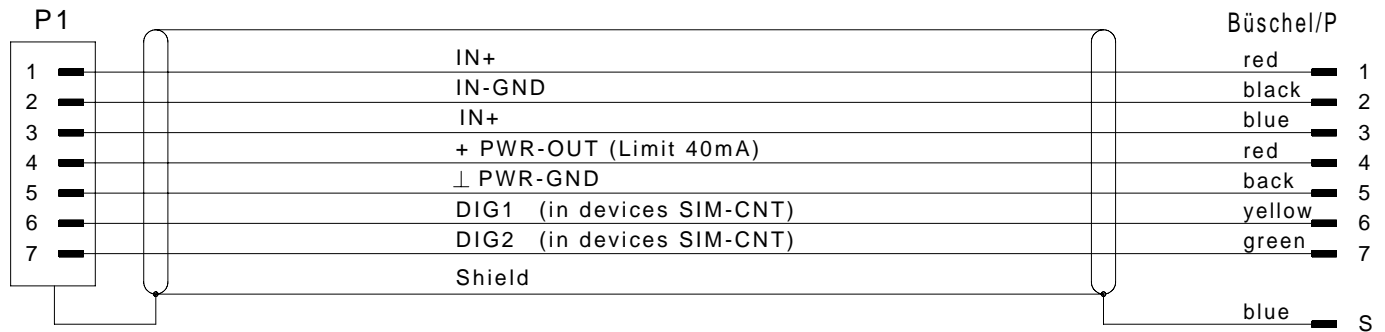

## SIM-CNT-IN Kabel Bündel 8 SIM-CNT-IN Kabel Banana 8

Bestell-Nr.  600-561.005 (0,5m)  600-561.050 ( 5,0m)  
 Order-Nº  600-561.015 (1,5m)  600-561.100 (10,0m)  
 600-561.030 (3,0m)  600-561.

### 600-561.

**Contact Type / Kontaktart**  
**P** = Pin contacts / Stiftkontakte  
**S** = Socket contacts / Buchsenkontakte

LEMO 1B ,7-pol./P,black

Link for Sensor connections

600-561\_bv\_bpz.prt 02.09.19 JH