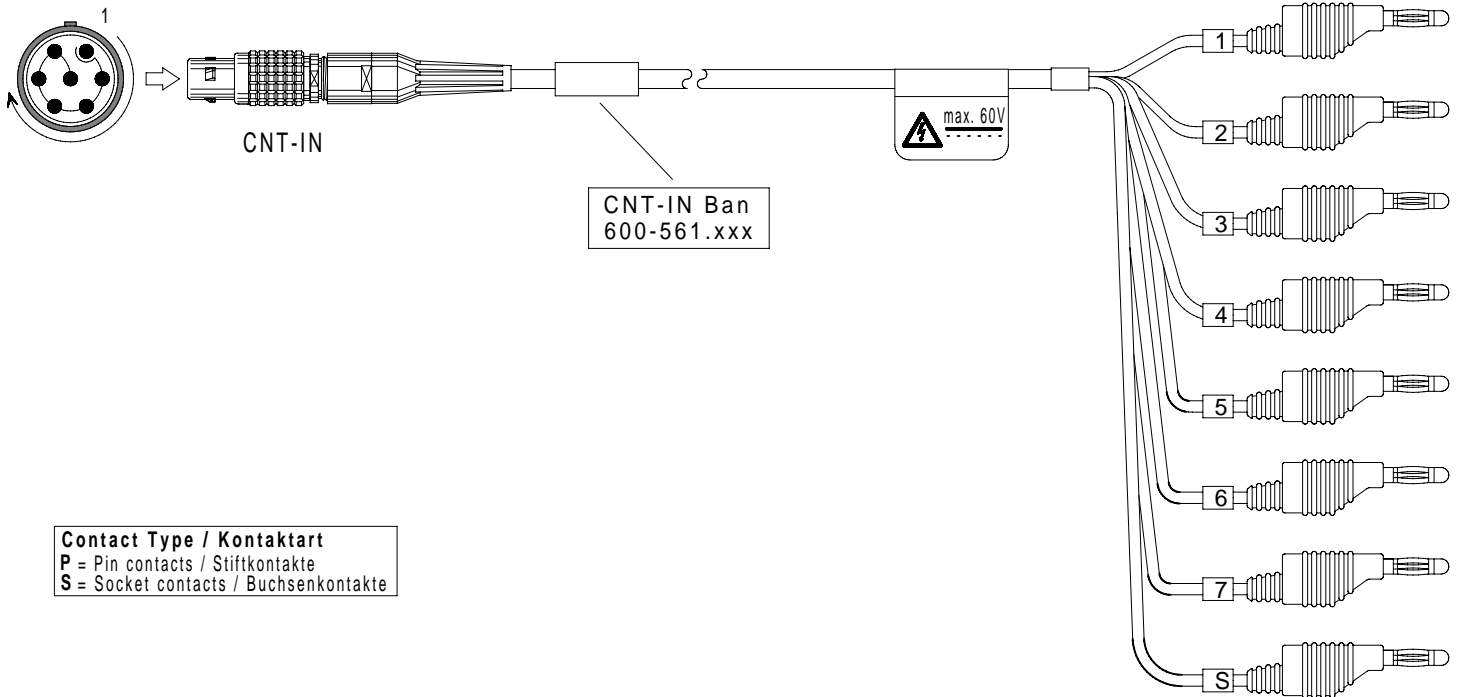

## SIM-CNT-IN Kabel Bündel 8 SIM-CNT-IN Kabel Banana 8

Bestell-Nr.  600-561.005 (0,5m)  600-561.050 ( 5,0m)  
 Order-Nº  600-561.015 (1,5m)  600-561.100 (10,0m)  
 600-561.030 (3,0m)  600-561.

### 600-561.

**Contact Type / Kontaktart**  
**P** = Pin contacts / Stiftkontakte  
**S** = Socket contacts / Buchsenkontakte

LEMO 1B ,7-pol./P,black

Link for Sensor connections

600-561\_bv\_bpz.prt 02.09.19 JH