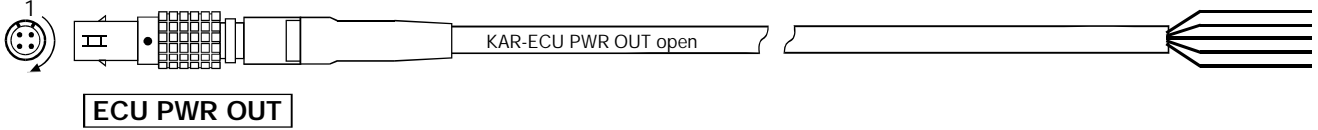

# KAR-ECU PWR OUT Kabel offen KAR-ECU PWR OUT Cable open

Bestell-Nr.  600-108.005 ( 0,5 m)     600-108.050 ( 5,0 m)  
 Order-Nr.  600-108.015 ( 1,5 m)     600-108.100 (10,0 m)  
 600-108.030 ( 3,0 m)     600-108.

### Anschlußbelegung / Connection

Lemo-Stecker 1B, 4-pol. (rot)  
 Lemo-male 1B, 4-pol. (red)

Pin-Nr. Pin-NO	Bezeichnung Designation	Litze-Nr. / Farbe Wire-NO / Colour
1	+ 12V FM	1 white
2	+ 12V FM Ignition	2 brown
3	GND	3 red
4	GND	4 black
Chassis	Shield	S (Shield, thick) blue