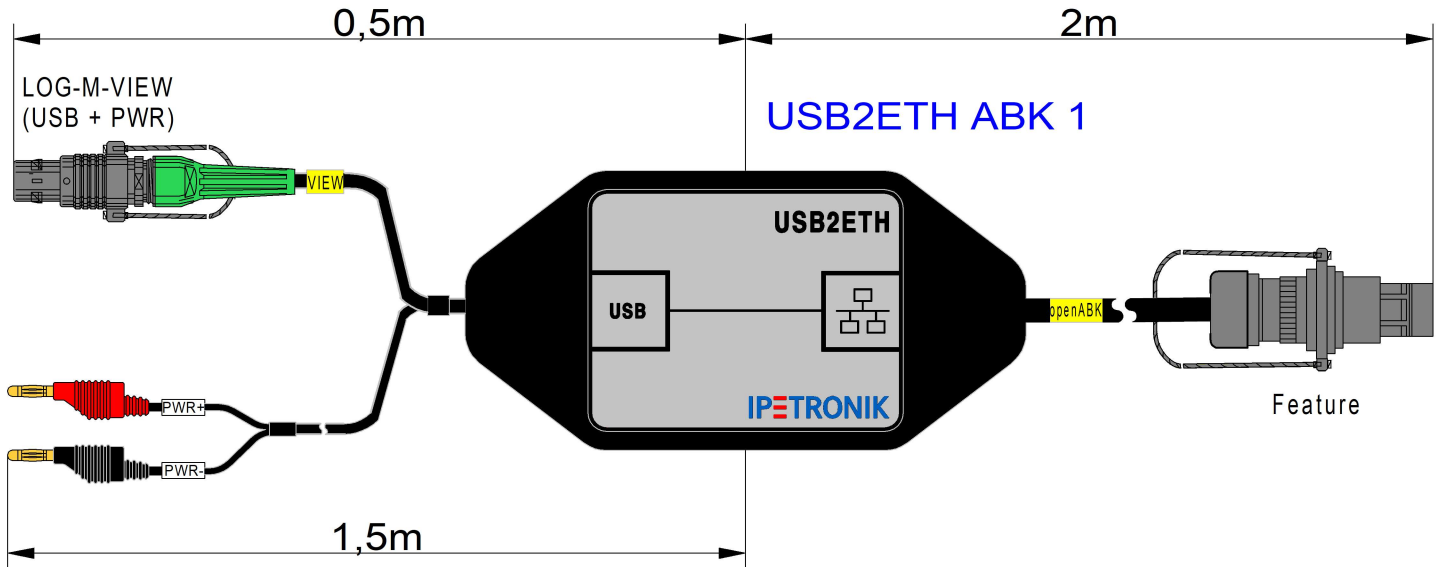

USB2ETH-ABK1 Kabel für DRIVEview Display (2m) USB2ETH-ABK1 Cable for DRIVEview Display (2m)

Order code: **USB2ETH-ABK1**

USB2ETH-ABK1_bpz.prt 19.09.22 SSA

Alle Rechte vorbehalten. Nachdruck und Vervielfältigung, auch auszugsweise sind verboten!
All rights reserved. Reproduction or duplication in part or in whole are forbidden.