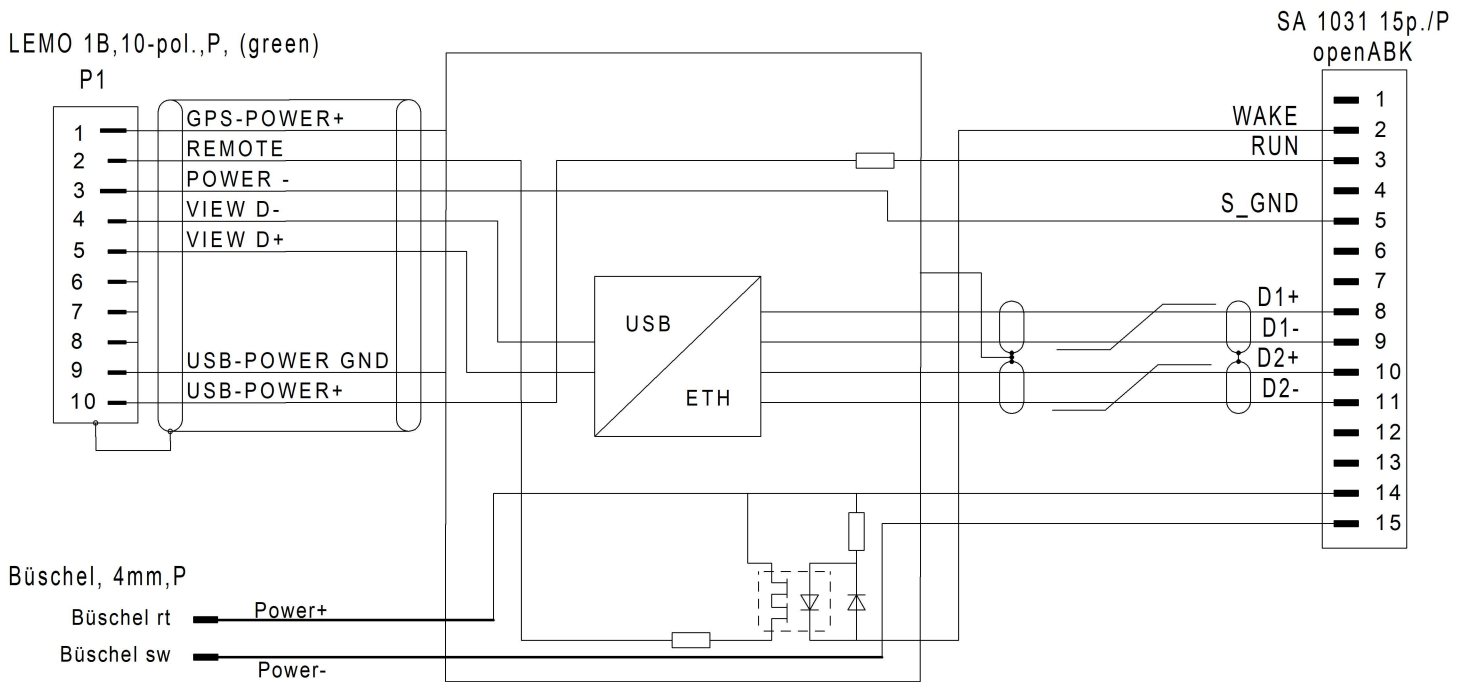

USB2ETH-ABK1 Kabel für DRIVEview Display (2m) USB2ETH-ABK1 Cable for DRIVEview Display (2m)

Order code: **USB2ETH-ABK1**

USB2ETH-ABK1_bpz.prt 19.09.22 SSA

Alle Rechte vorbehalten. Nachdruck und Vervielfältigung, auch auszugsweise sind verboten!
All rights reserved. Reproduction or duplication in part or in whole are forbidden.