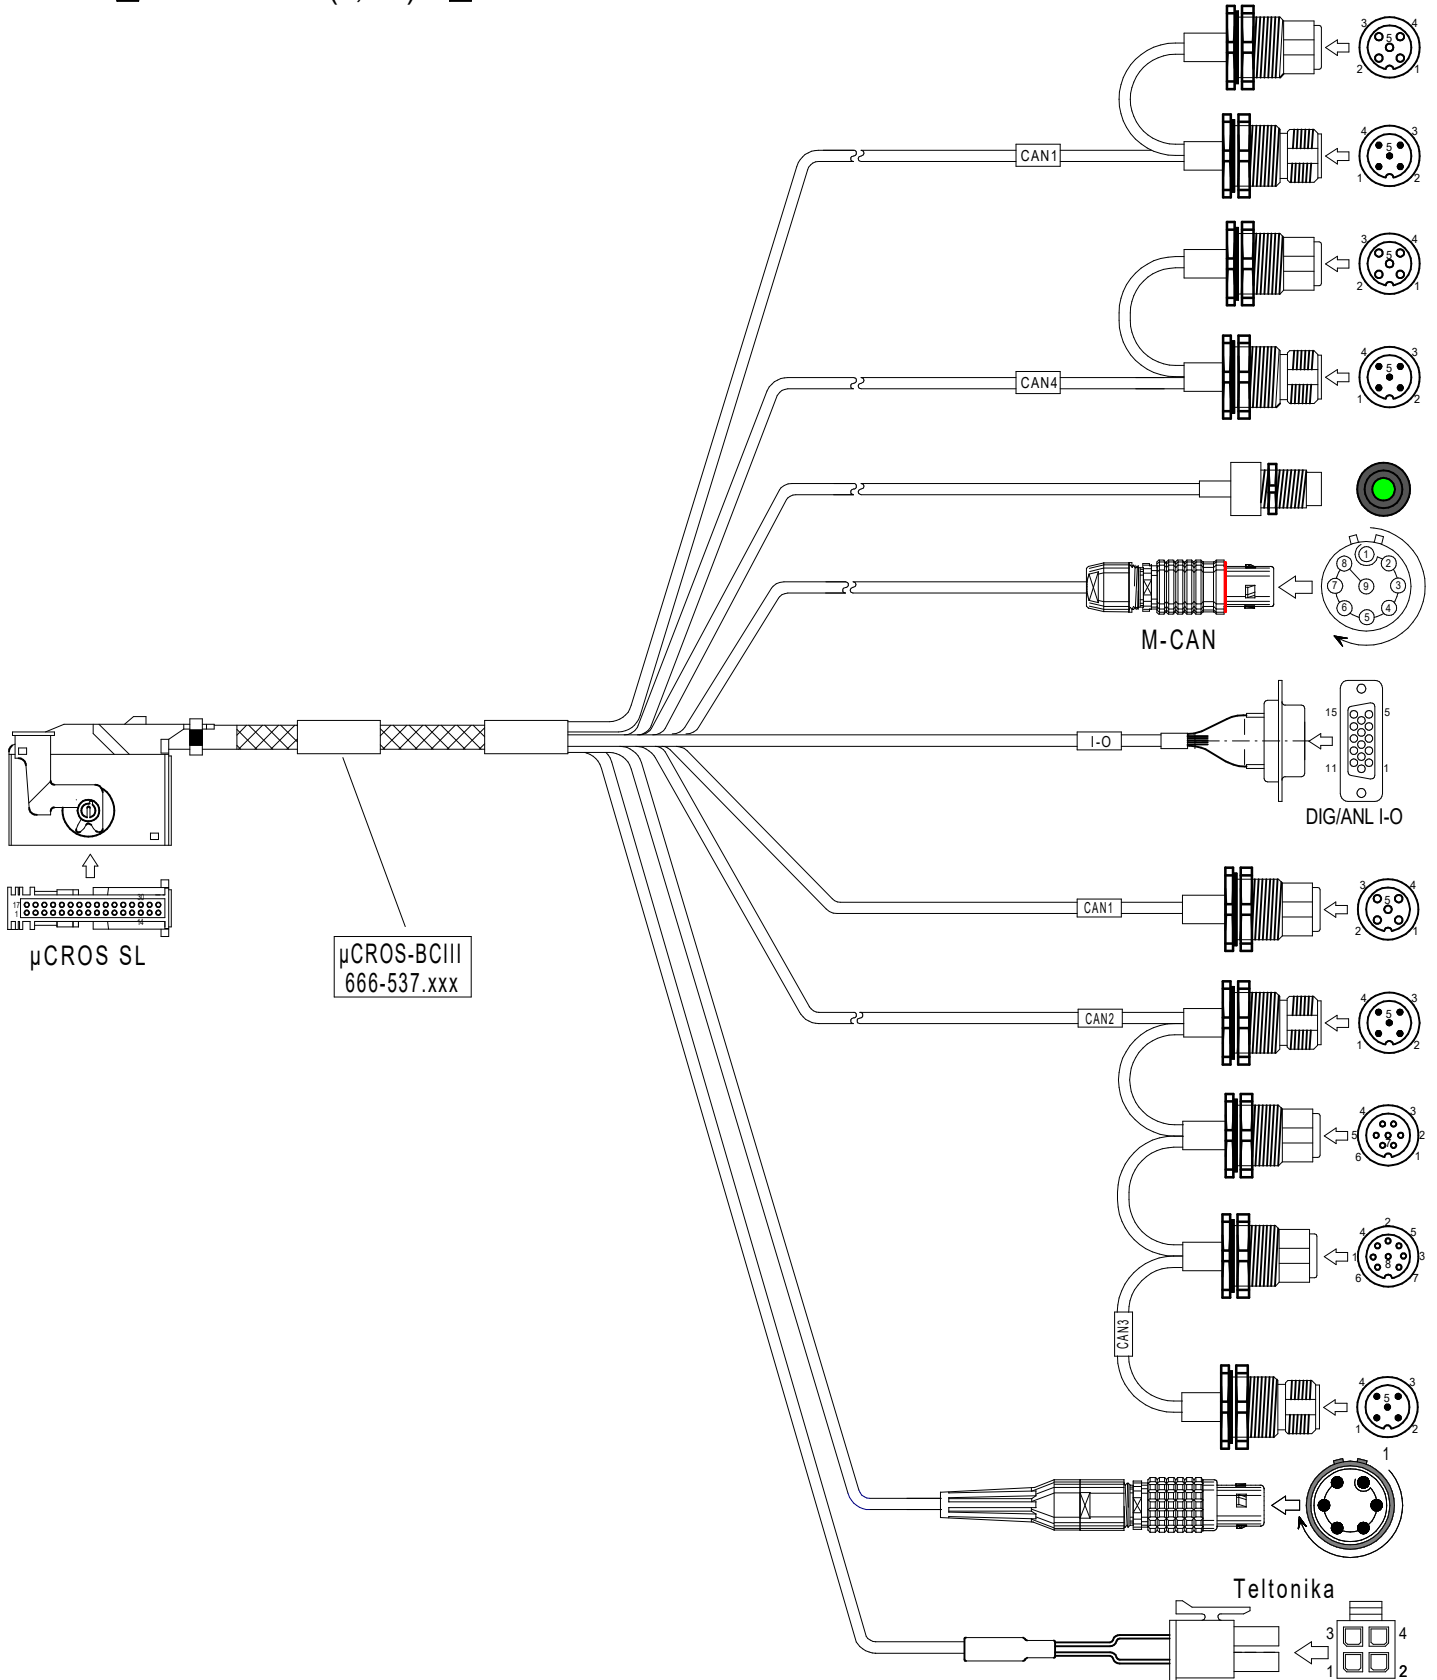

μCROS SL Kabel BC III μCROS SL Cable BC III

Bestell-Nr.	□ 666-537.010 (1,0m)	□ 666-537.050 (5,0m)
Order-N ^o	□ 666-537.015 (1,5m)	□ 666-537.100 (10,0m)
	□ 666-537.030 (3,0m)	□ 666-537.

666-537.

666-537_bv_bpz.prt.27.03.23 SSA Version 3