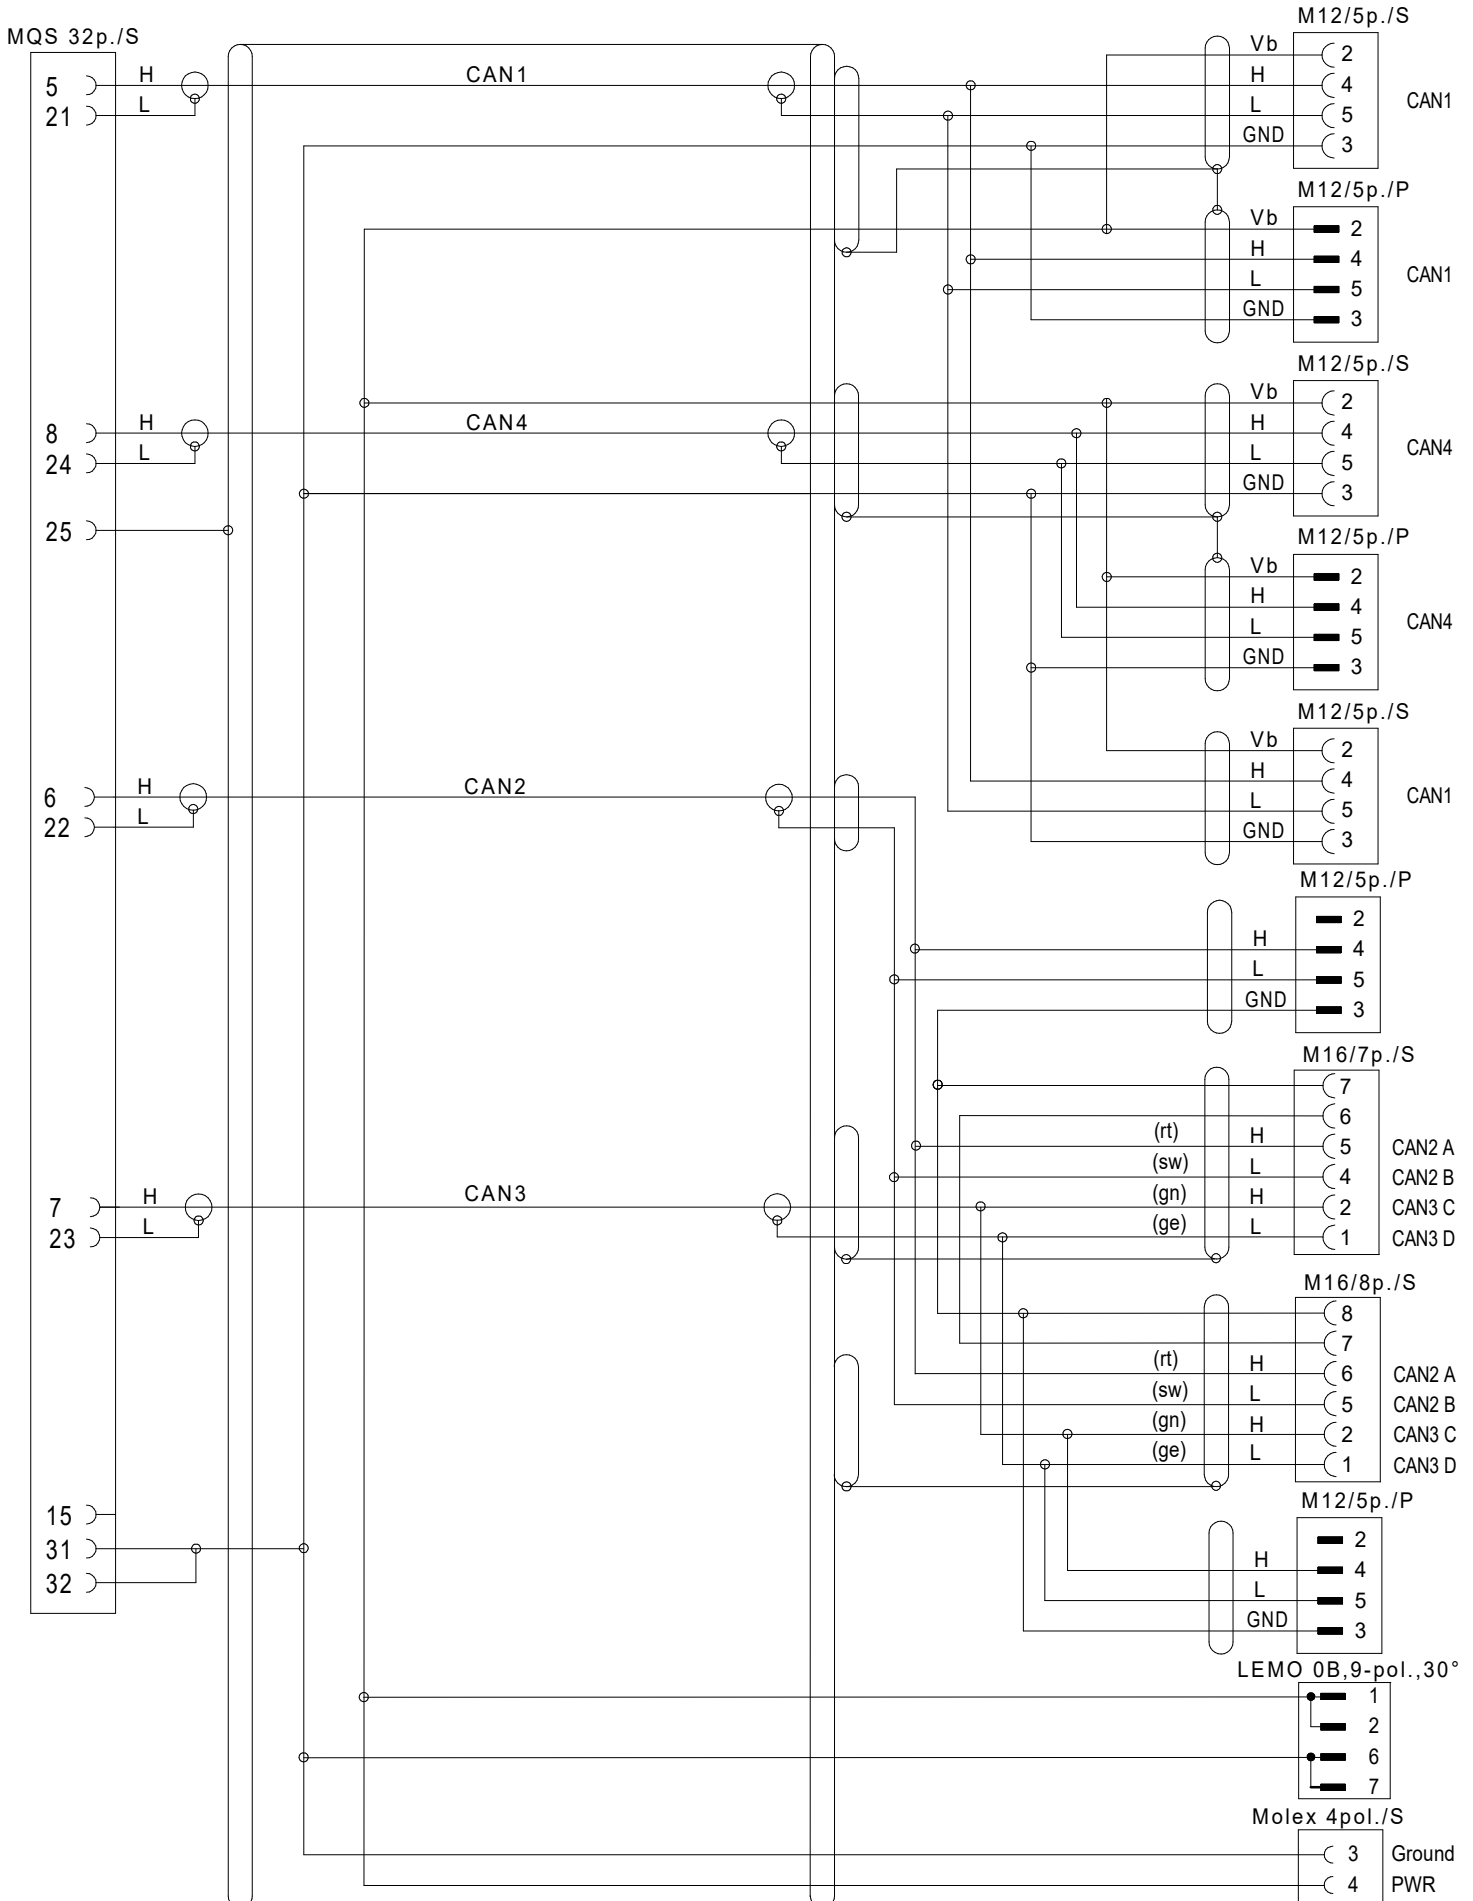

Alle Rechte vorbehalten. Nachdruck und Vervielfältigung, auch auszugsweise sind verboten!
All rights reserved. Reproduction or duplication in part or in whole are forbidden.