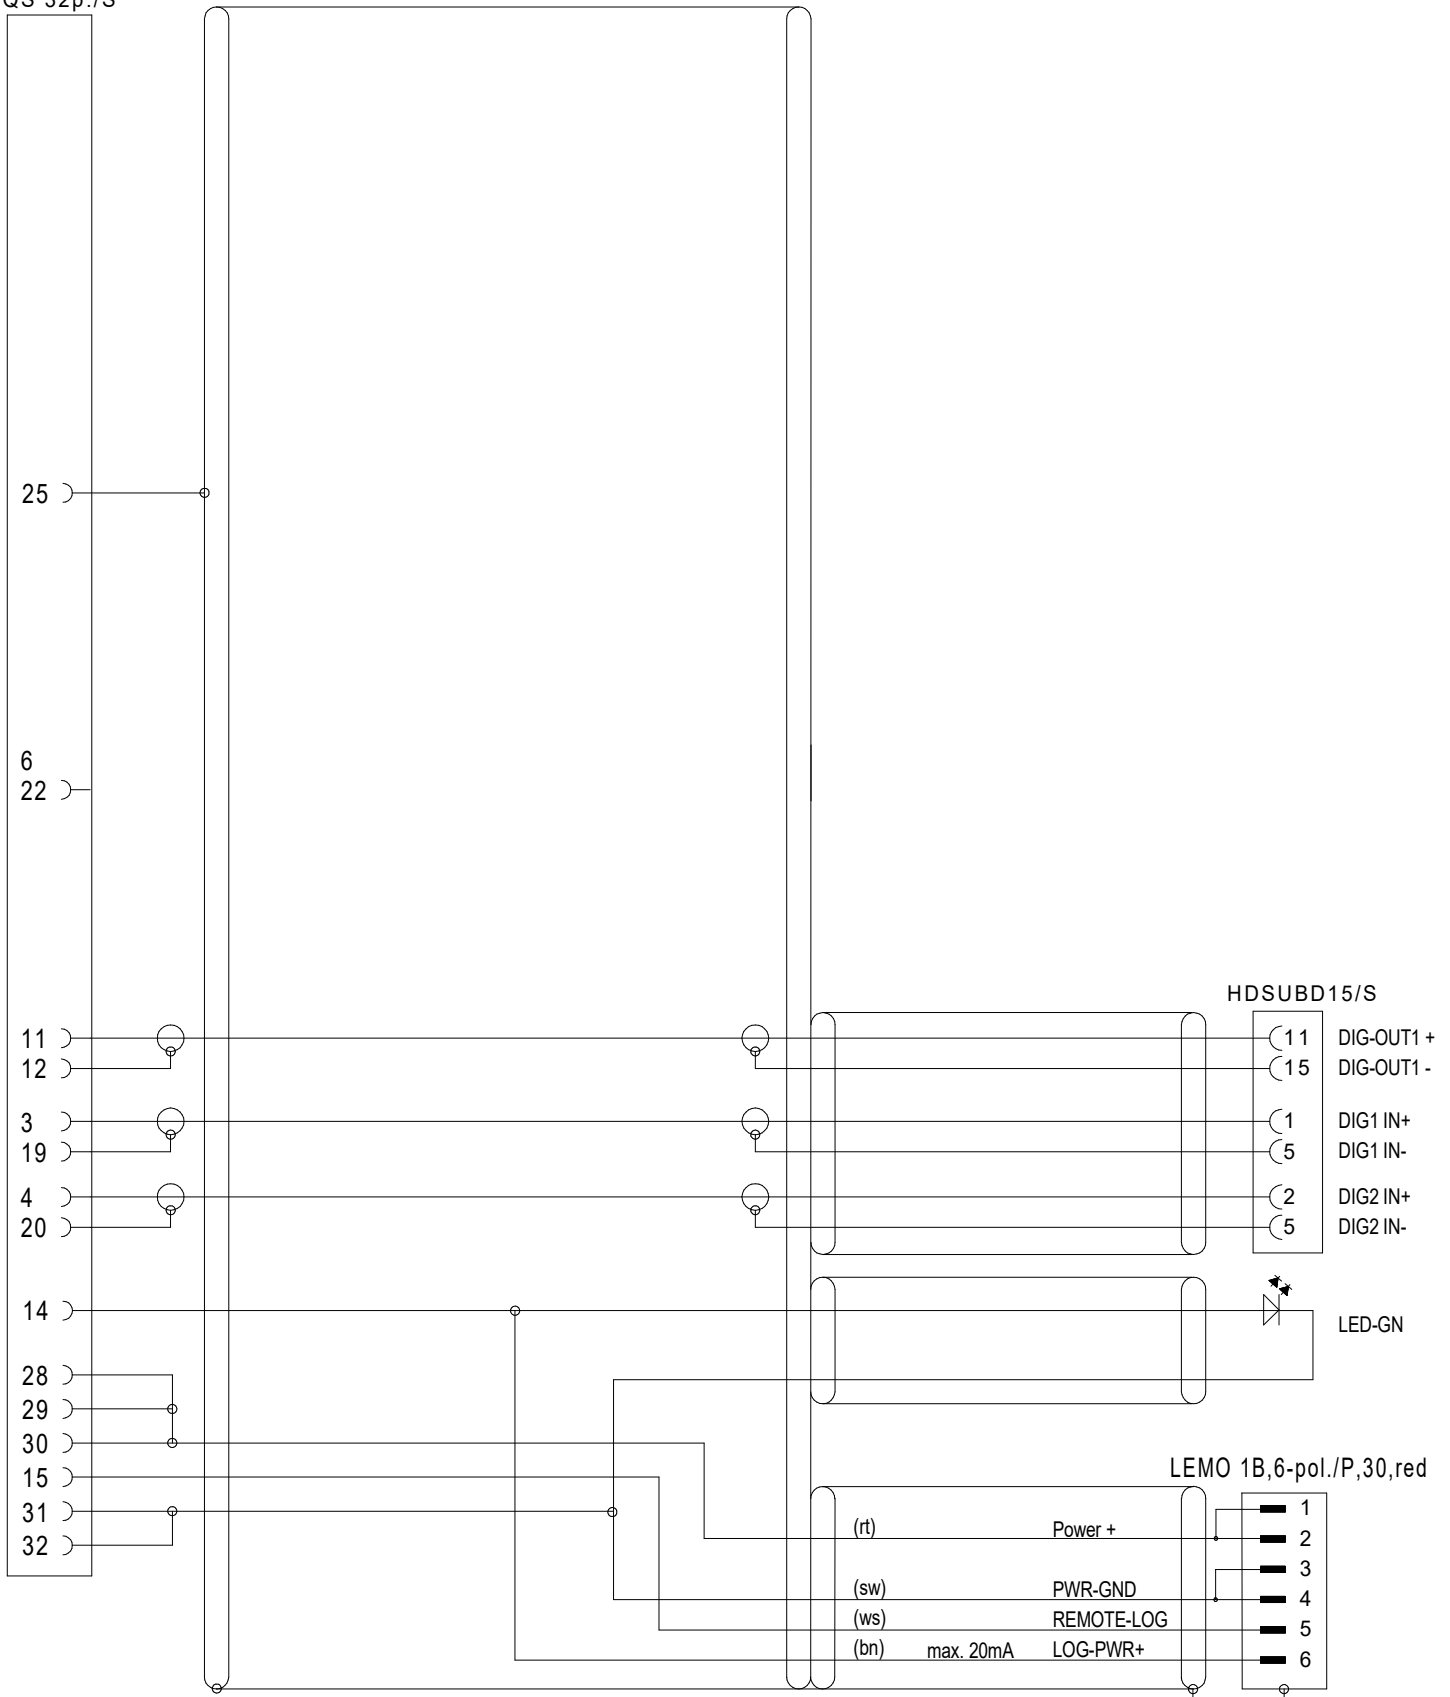

MQS 32p./S

Alle Rechte vorbehalten. Nachdruck und Vervielfältigung, auch auszugsweise sind verboten!
All rights reserved. Reproduction or duplication in part or in whole are forbidden.