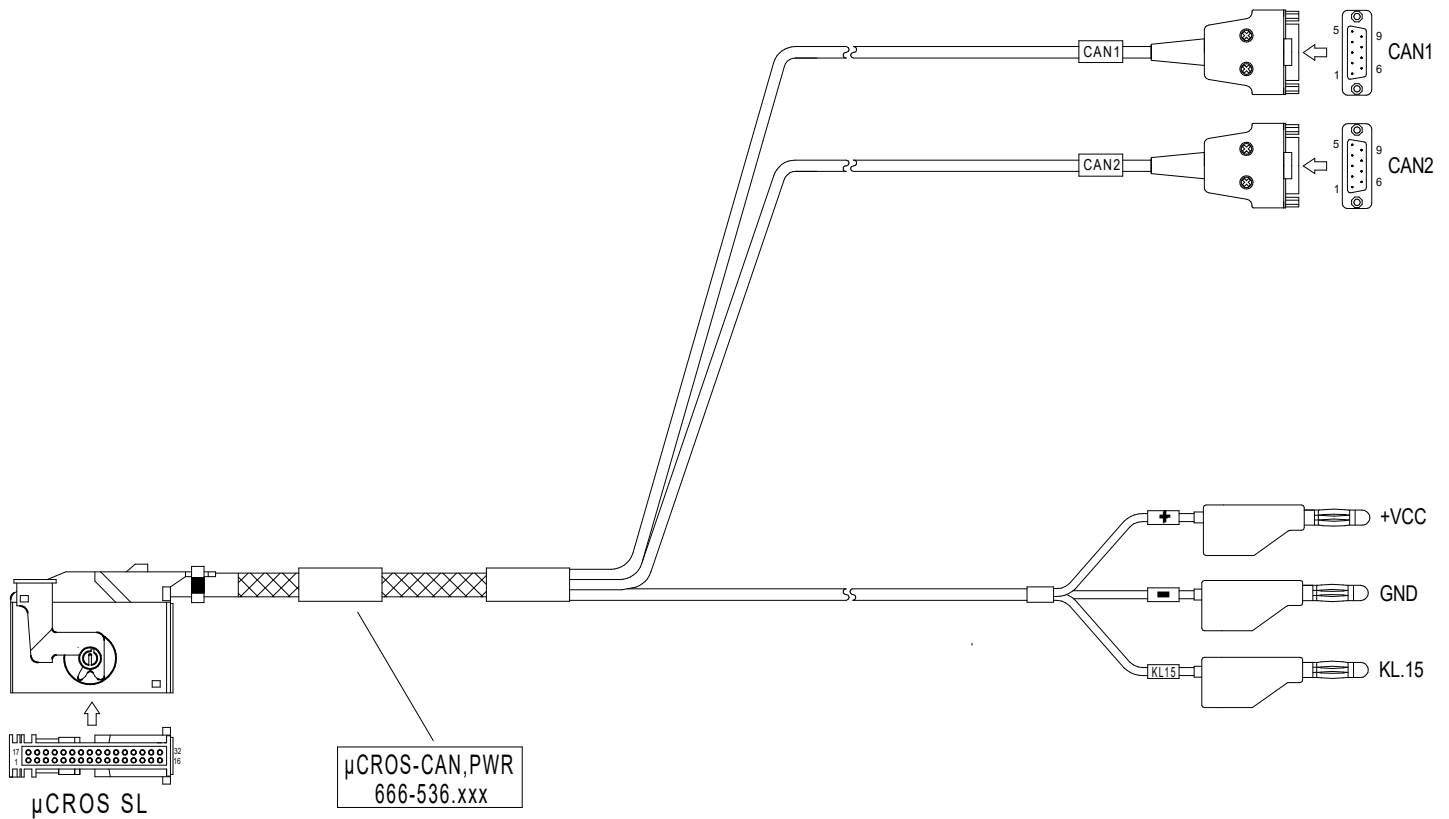

μCROS SL Kabel CAN,PWR μCROS SL Cable CAN,PWR

Bestell-Nr. 666-536.015 (1,5m)
Order-N^o

666-536.

μCROS SL Kabel CAN,PWR μCROS SL Cable CAN,PWR

Bestell-Nr. 666-536.015 (1,5m)
Order-N^o

666-536.