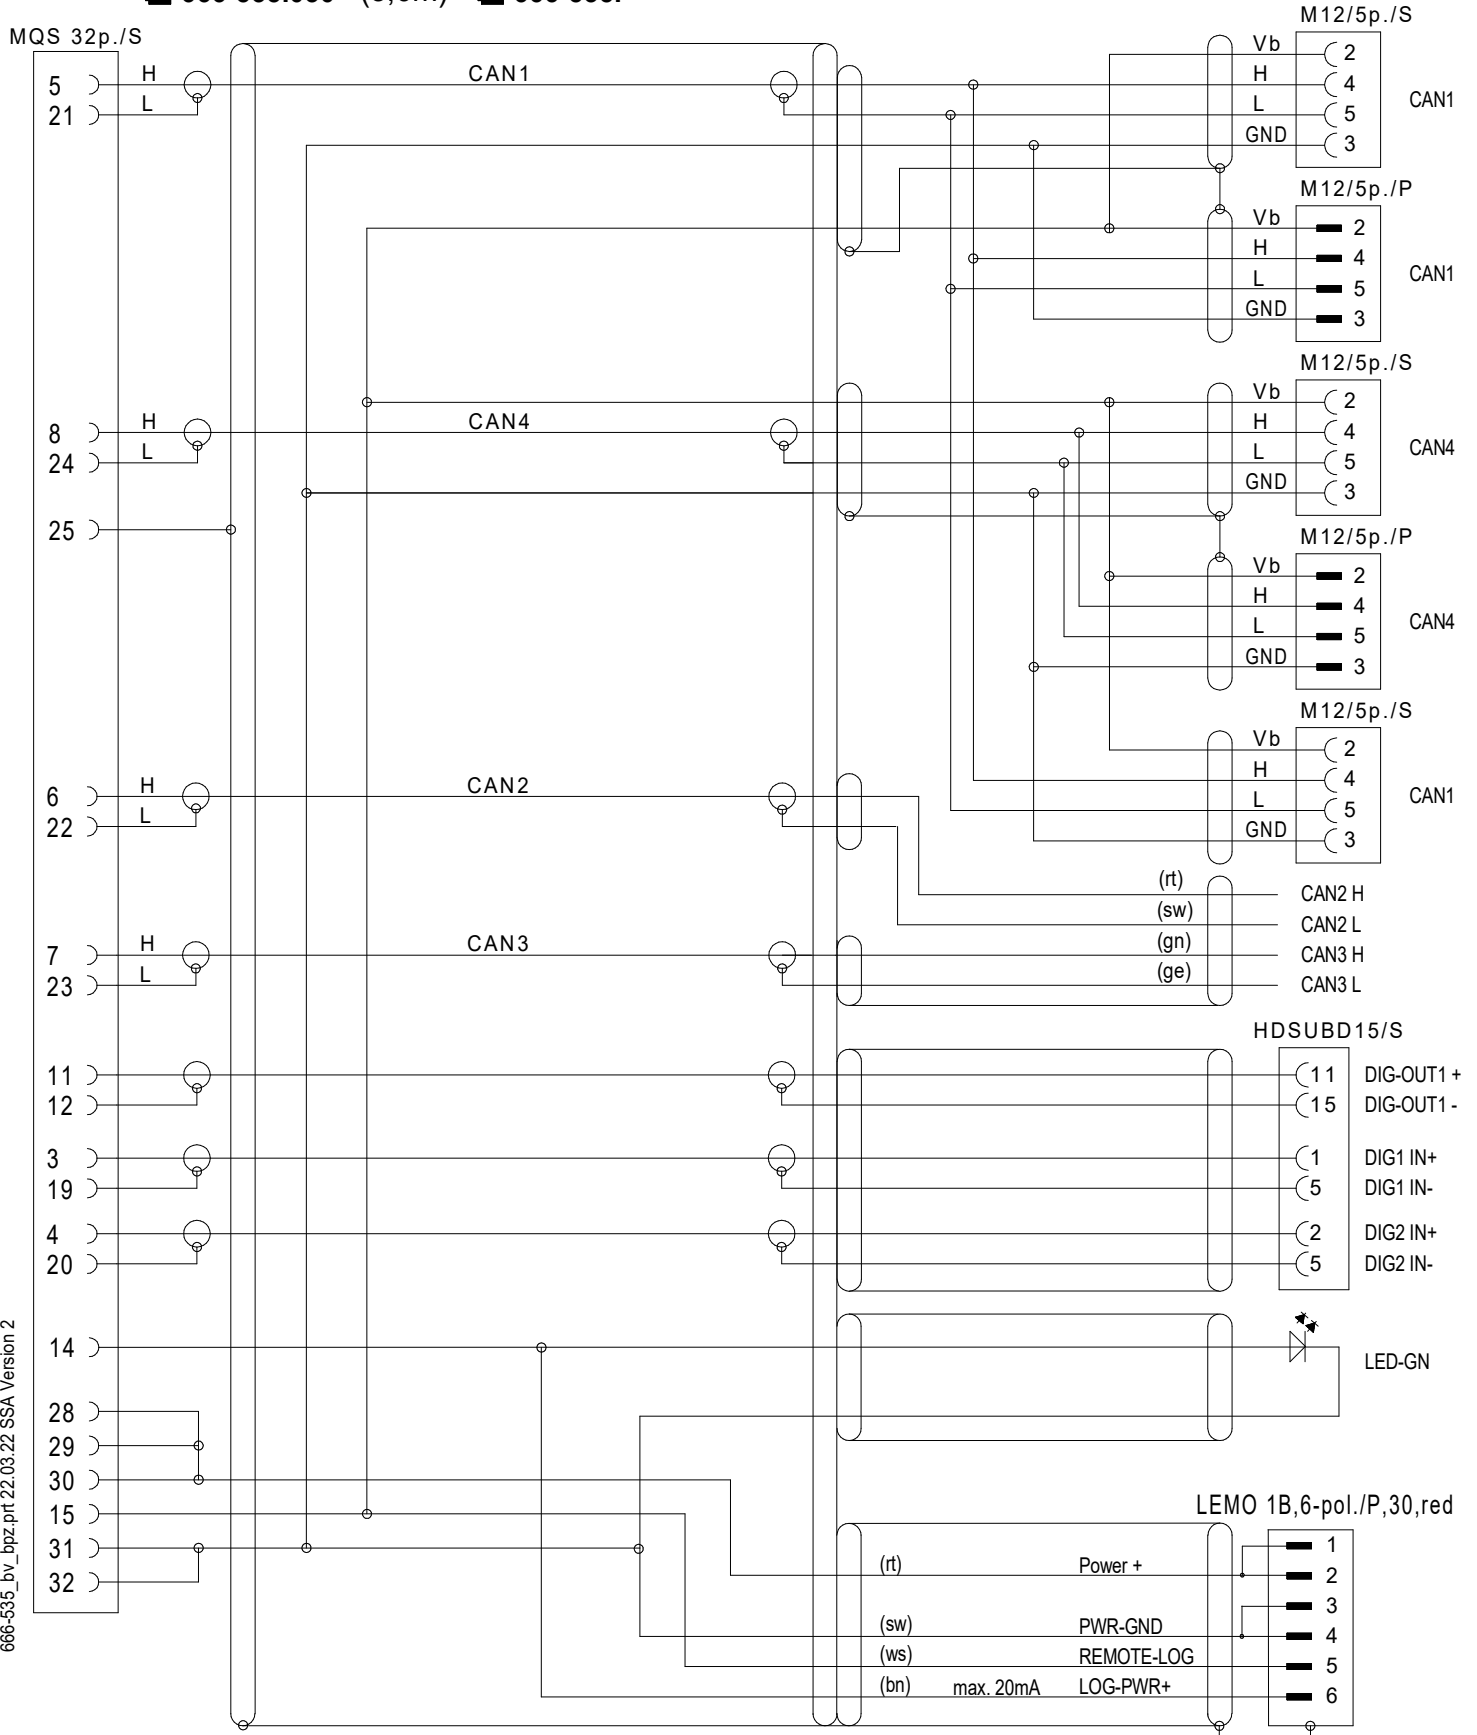

μCROS SL Kabel BC III μCROS SL Cable BC III

Bestell-Nr.	□ 666-535.010 (1,0m)	□ 666-535.050 (5,0m)
Order-N ^o	□ 666-535.015 (1,5m)	□ 666-535.100 (10,0m)
	□ 666-535.030 (3,0m)	□ 666-535.

666-535.

666-535_bv_bpz.prt 22.03.22 SSA Version 2

Alle Rechte vorbehalten. Nachdruck und Vervielfältigung, auch auszugsweise sind verboten!
All rights reserved. Reproduction or duplication in part or in whole are forbidden.

μCROS SL Kabel BC III μCROS SL Cable BC III

Bestell-Nr. 666-535.010 (1,0m) 666-535.050 (5,0m)
 Order-Nº 666-535.015 (1,5m) 666-535.100 (10,0m)
 666-535.030 (3,0m) 666-535.

666-535.

666-535_bv_bpz prt 22.03.22 SSA Version 2