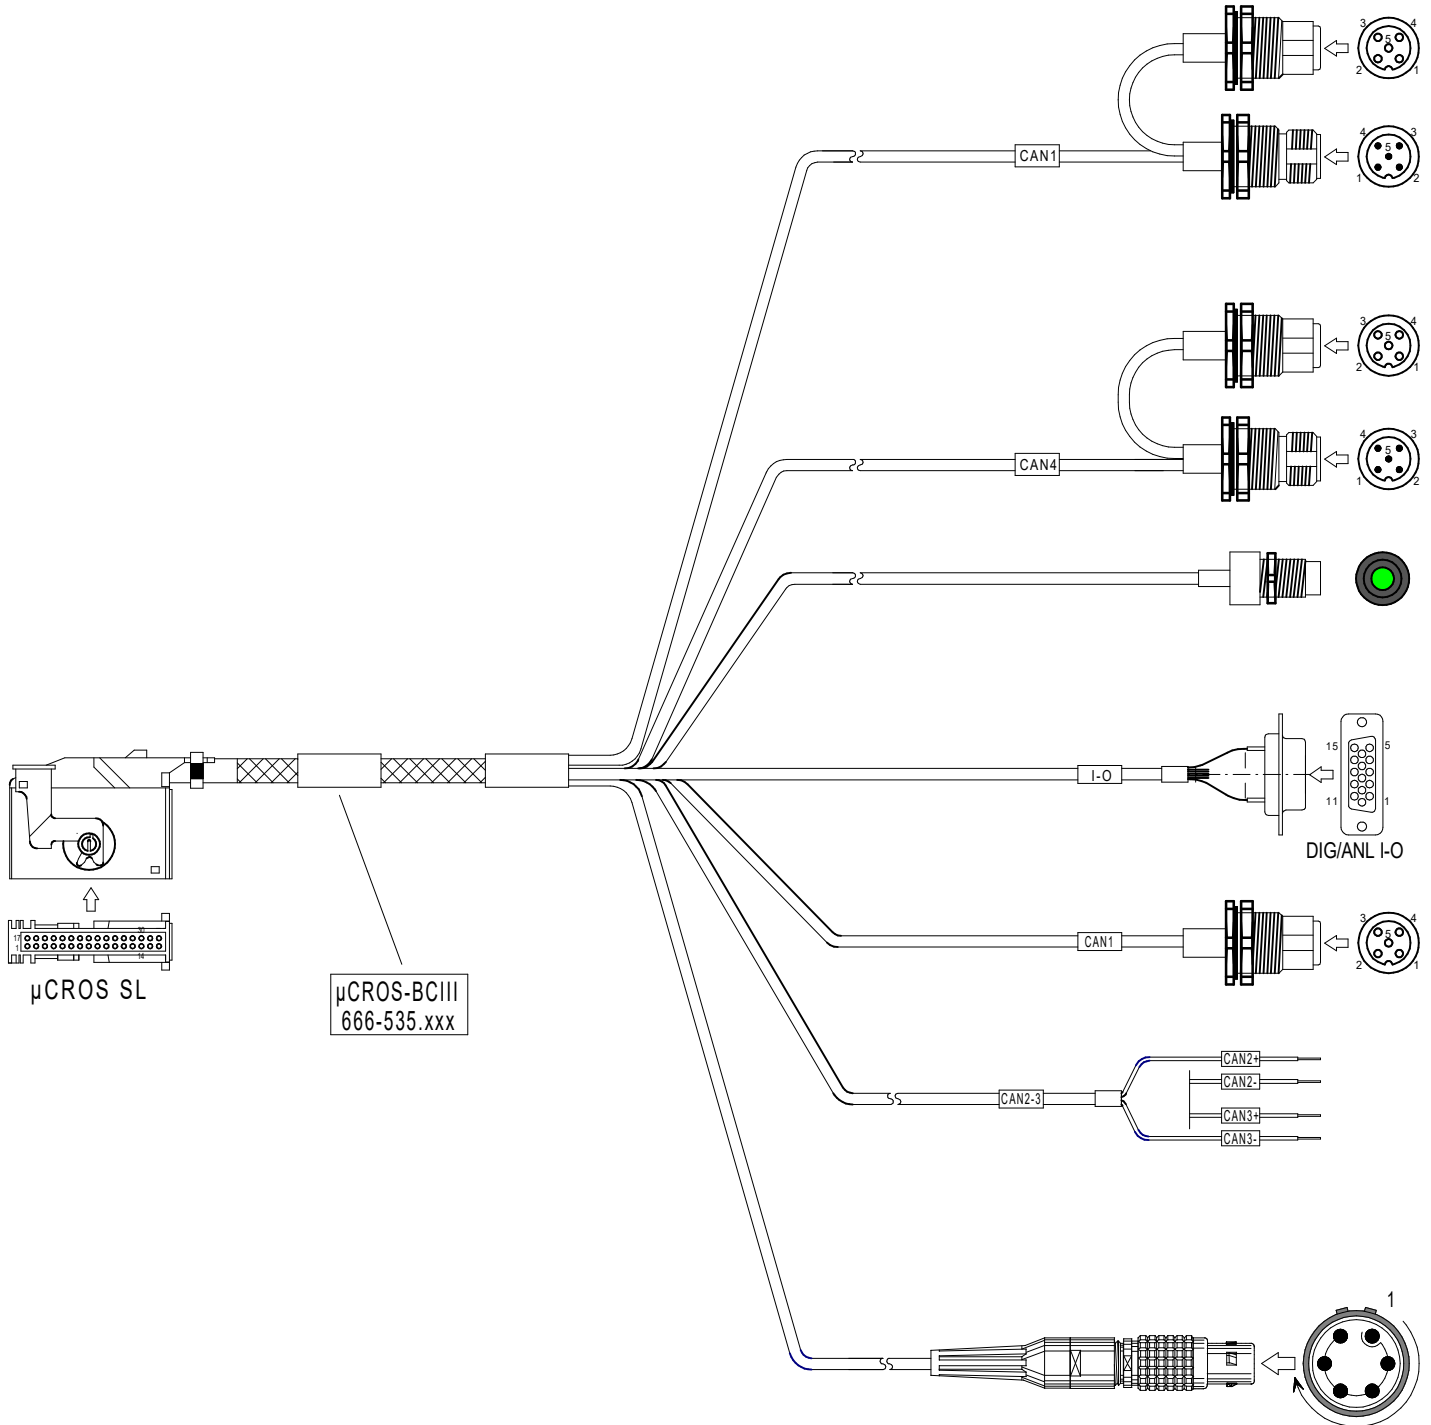

μCROS SL Kabel BC III μCROS SL Cable BC III

Bestell-Nr.	□ 666-535.010 (1,0m)	□ 666-535.050 (5,0m)
Order-N ^o	□ 666-535.015 (1,5m)	□ 666-535.100 (10,0m)
	□ 666-535.030 (3,0m)	□ 666-535.

666-535.

666-535_bv_bpz.prt 22.03.22 SSA Version 2

Alle Rechte vorbehalten. Nachdruck und Vervielfältigung, auch auszugsweise sind verboten!
All rights reserved. Reproduction or duplication in part or in whole are forbidden.

μCROS SL Kabel BC III μCROS SL Cable BC III

Bestell-Nr. 666-535.010 (1,0m) 666-535.050 (5,0m)
 Order-Nº 666-535.015 (1,5m) 666-535.100 (10,0m)
 666-535.030 (3,0m) 666-535.

666-535.

666-535_bv_bpz prt 22.03.22 SSA Version 2