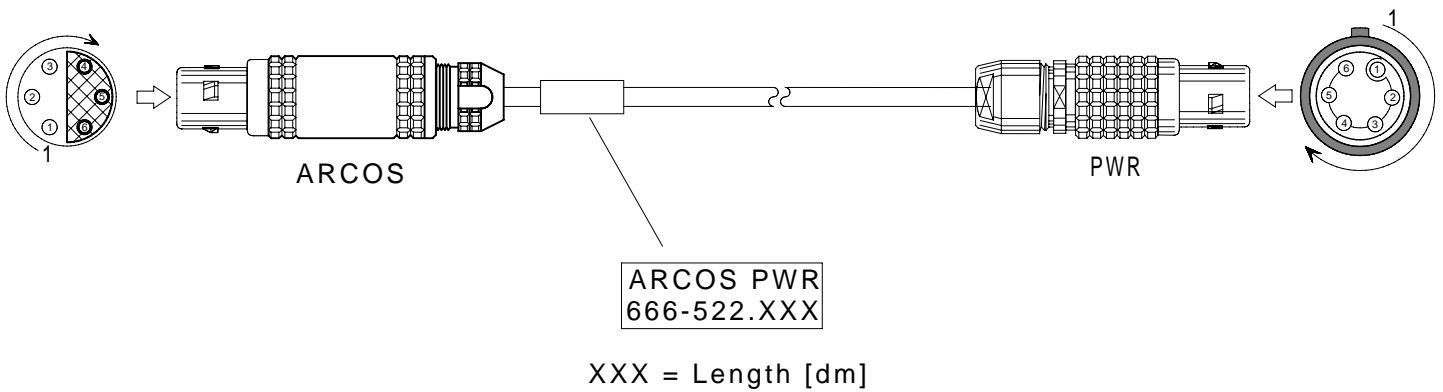

ARCOS Power Kabel LEMO 2S 6p./P ARCOS Power Cable LEMO 2S 6p./P

Bestell-Nr. 666-522.003 (0,3m)
Order-N^o 666-522

666-522.

LEMO 2S ,6-pol.

1 —	5Vout	— 1
2 —	GND	— 2
3 —	PWR +	— 3
4)	Ignition (KL15)	— 4
5)	n.c.	— 5
6)	PWR-GND	— 6

LEMO 2B ,6-pol.