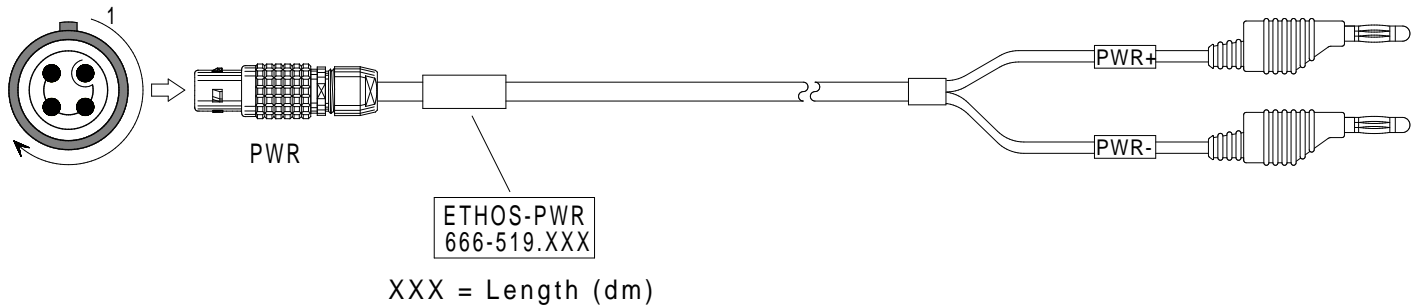

## ETHOS-PWR Kabel Bündel ETHOS-PWR Cable BANANA

Bestell-Nr.  666-519.005 (0,5m)  666-519.050 ( 5,0m)  
 Order-Nº  666-519.015 (1,5m)  666-519.100 (10,0m)  
 666-519.030 (3,0m)  666-519.

### 666-519.

LEMO 2B,4-pol.,P

Bündel, 4mm

**Contact Type / Kontaktart**  
**P** = Pin contacts / Stiftkontakte  
**S** = Socket contacts / Buchsenkontakte

666-519\_bv\_bpz.prt 24.04.19 IH

Alle Rechte vorbehalten. Nachdruck und Vervielfältigung, auch auszugsweise sind verboten!  
 All rights reserved. Reproduction or duplication in part or in whole are forbidden.