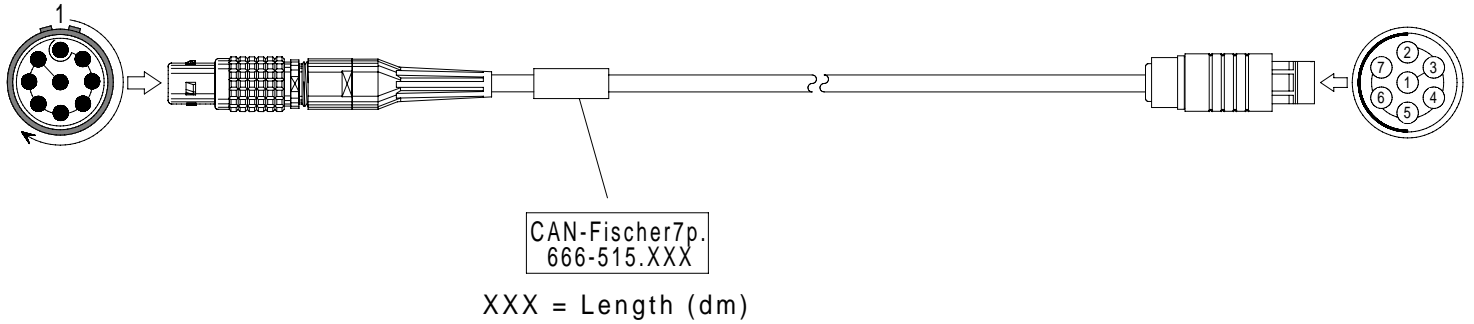

CAN 0B 9p./P Kabel Fischer 7p./P CAN 0B 9p./P Cable Fischer 7p./P

Bestell-Nr. 666-515.005 (0,5m)
Order-N^o 666-515.

666-515.

LEMO 0B,9p./P,30°

Fischer,7p./P

Contact Type / Kontaktart
P = Pin contacts / Stiftkontakte
S = Socket contacts / Buchsenkontakte