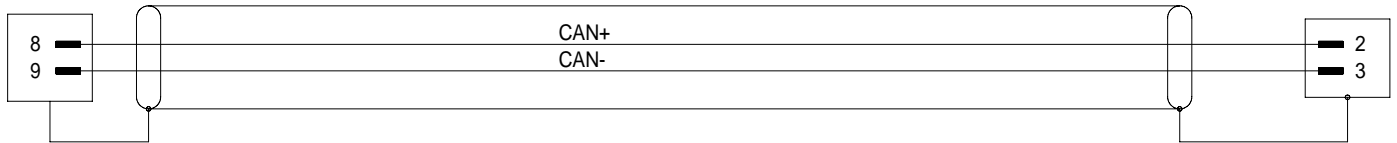

CAN 0B 9p./P Kabel Fischer 7p./P CAN 0B 9p./P Cable Fischer 7p./P

Bestell-Nr. 666-515.005 (0,5m)
Order-N^o 666-515.

666-515.

LEMO 0B,9p./P,30°

Fischer,7p./P

Contact Type / Kontaktart
P = Pin contacts / Stiftkontakte
S = Socket contacts / Buchsenkontakte