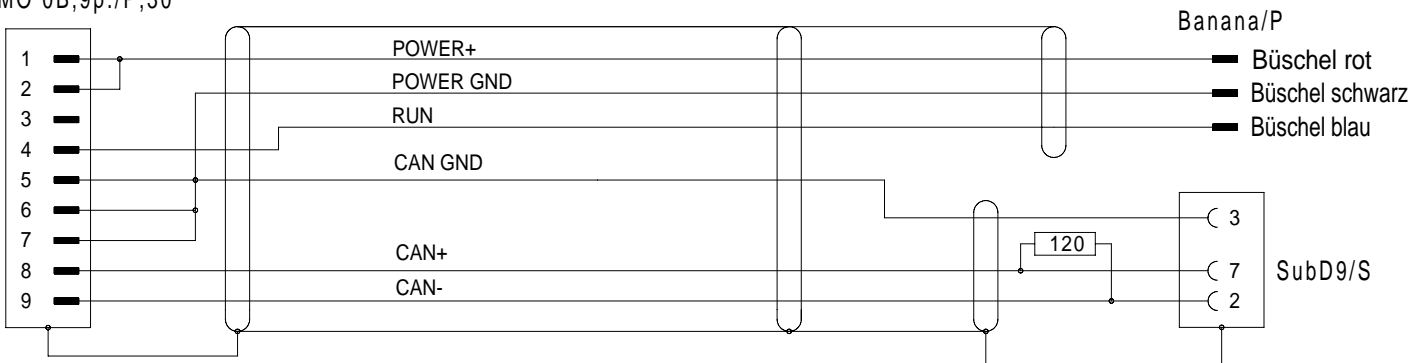

M-CAN/PWR Kabel SubD/S, Bündel 3 M-CAN/PWR Cable SubD/S, BANANA 3

Bestell-Nr. 666-513.005 (0,5m) 666-513.050 (5,0m)
Order-Nº 666-513.015 (1,5m) 666-513.100 (10,0m)
 666-513.030 (3,0m) 666-513.

666-513.

LEMO 0B,9p./P,30°

Contact Type / Kontaktart
P = Pin contacts / Stiftkontakte
S = Socket contacts / Buchsenkontakte