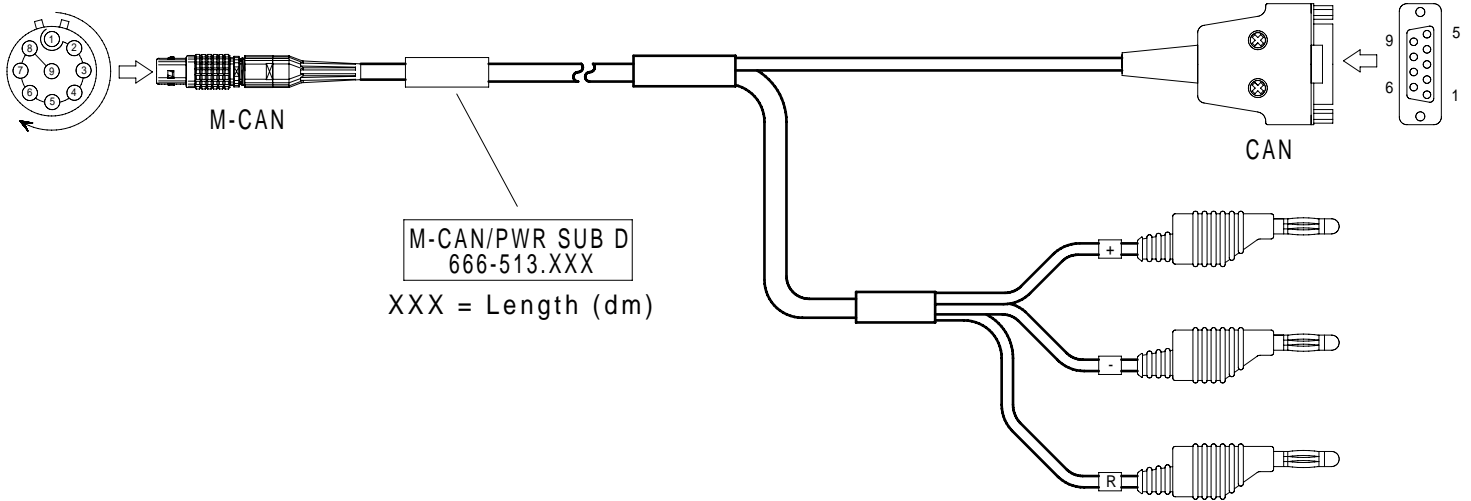

M-CAN/PWR Kabel SubD/S, Bündel 3 M-CAN/PWR Cable SubD/S, BANANA 3

Bestell-Nr. 666-513.005 (0,5m) 666-513.050 (5,0m)
Order-Nº 666-513.015 (1,5m) 666-513.100 (10,0m)
 666-513.030 (3,0m) 666-513.

666-513.

LEMO 0B,9p./P,30°

Contact Type / Kontaktart
P = Pin contacts / Stiftkontakte
S = Socket contacts / Buchsenkontakte