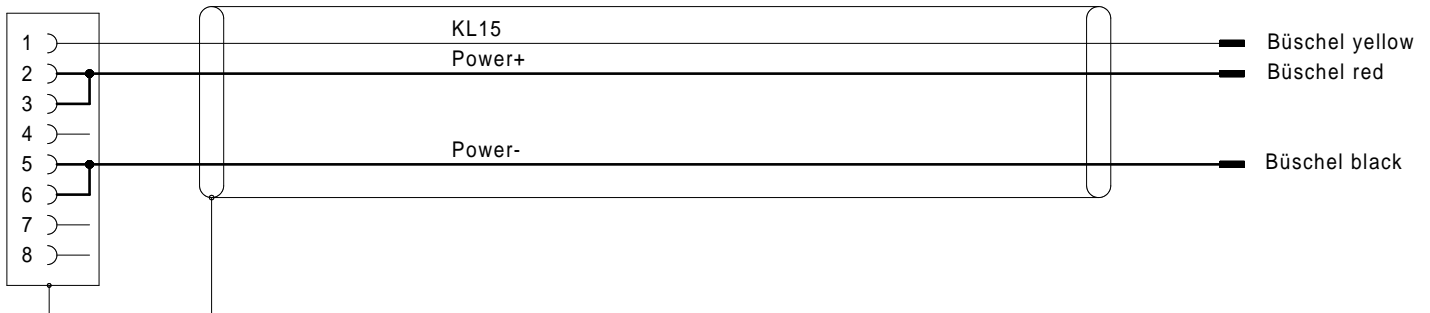

μCROS Power Kabel Bündel 3 μCROS Power Cable BANANA 3

Bestell-Nr. 666-507.005 (0,5m) 666-507.050 (5,0m)
 Order-N^o 666-507.015 (1,5m) 666-507.100 (10,0m)
 666-507.030 (3,0m) 666-507.

666-507.

LEMO 1F,8-pol.,S,50°

Bündel,4mm

Contact Type / Kontaktart
P = Pin contacts / Stiftkontakte
S = Socket contacts / Buchsenkontakte

666-507_bv_bpz.prt 26.11.18 IH

Alle Rechte vorbehalten. Nachdruck und Vervielfältigung, auch auszugsweise sind verboten!
 All rights reserved. Reproduction or duplication in part or in whole are forbidden.