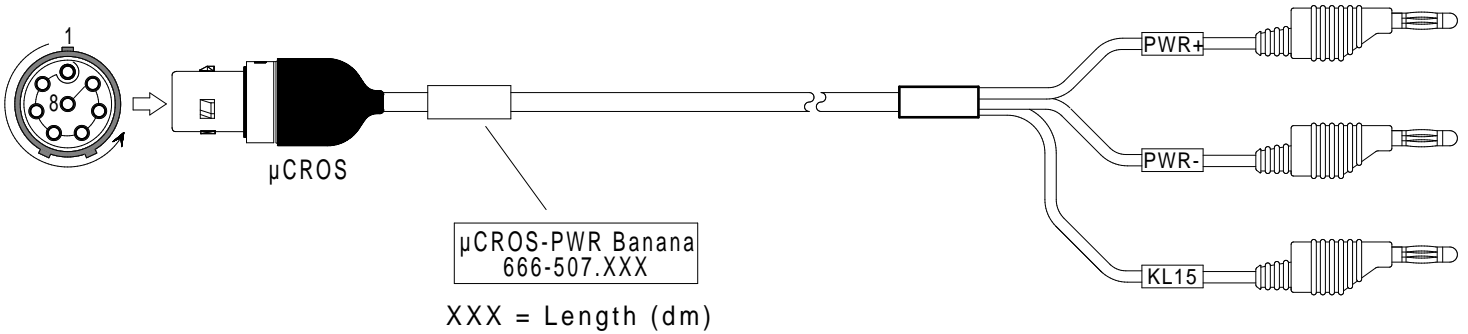

μCROS Power Kabel Bündel 3 μCROS Power Cable BANANA 3

Bestell-Nr. 666-507.005 (0,5m) 666-507.050 (5,0m)
 Order-N^o 666-507.015 (1,5m) 666-507.100 (10,0m)
 666-507.030 (3,0m) 666-507.

666-507.

LEMO 1F,8-pol.,S,50°

Bündel,4mm

Contact Type / Kontaktart
P = Pin contacts / Stiftkontakte
S = Socket contacts / Buchsenkontakte

666-507_bv_bpz.prt 26.11.18 IH

Alle Rechte vorbehalten. Nachdruck und Vervielfältigung, auch auszugsweise sind verboten!
 All rights reserved. Reproduction or duplication in part or in whole are forbidden.