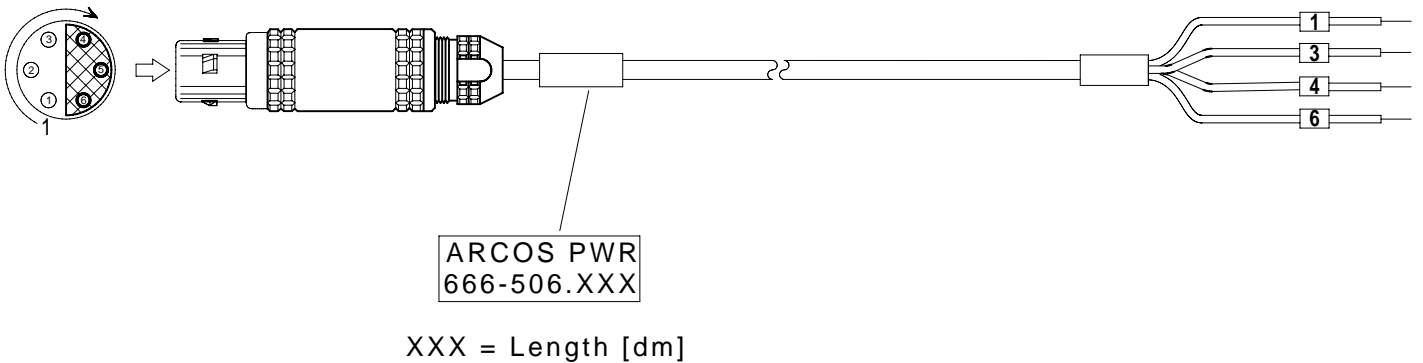

## ARCOS Power Kabel offen ARCOS Power Cable open

Bestell-Nr.  666-506.003 (0,24m)  666-506.030 (3,0m)  
 Order-N<sup>o</sup>  666-506.010 (1,0m)  666-506.050 (5,0m)  
 666-506.015 (1,5m)  666-506.

### 666-506.

LEMO 2S ,6-pol.