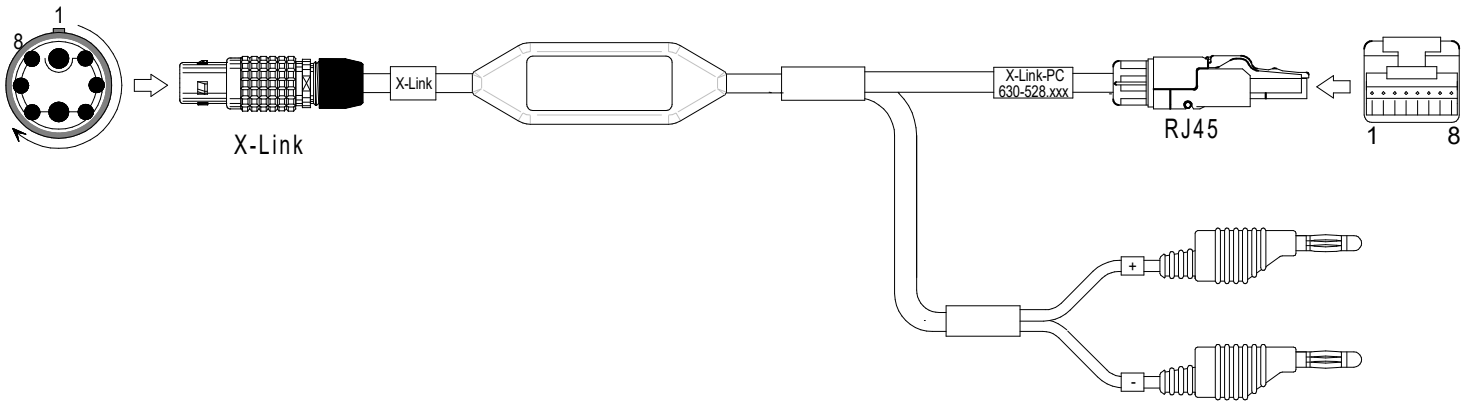

X-Link Kabel ETH/PWR RJ45 / Bündel X-Link Cable ETH/PWR RJ45 / Banana

Bestell-Nr. 630-528.010 (1m) 630-528.050 (5m)
 Order-N^o 630-528.015 (1,5m) 630-528.
 630-528.030 (3m)

630-528.

LEMO 1B,2+6-pol./P