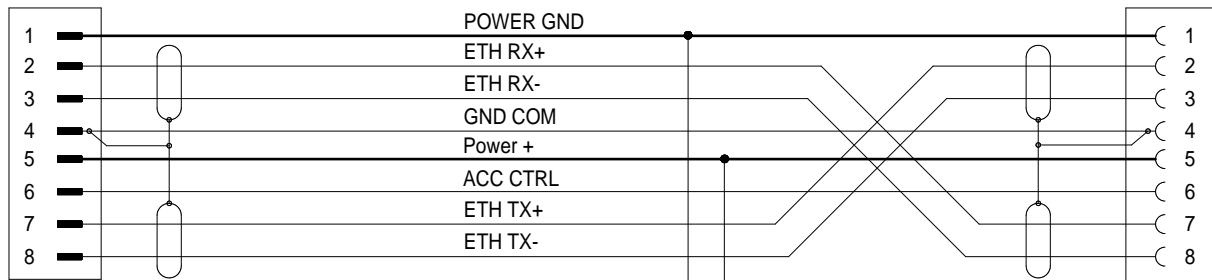

X-Link Kabel X-Link, PWR-Büschel 2 X-Link Cable X-Link, PWR-Banana 2

Bestell-Nr. 630-306.005 (0,5m) 630-306.030 (3m)
Order-N^o 630-306.010 (1,0m) 630-306.050 (5,0m)
 630-306.015 (1,5m) 630-306.

630-306.

LEMO 1B,2+6-pol./P

LEMO 1B,2+6-pol./S

Contact Type / Kontaktart
P = Pin contacts / Stiftkontakte
S = Socket contacts / Buchsenkontakte

Banana rot

Banana schwarz