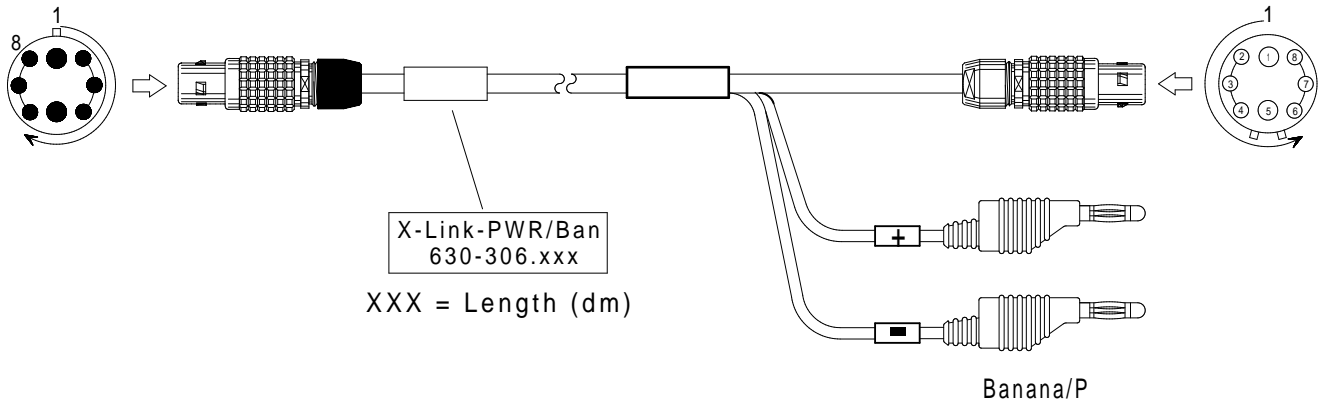

X-Link Kabel X-Link, PWR-Büschel 2 X-Link Cable X-Link, PWR-Banana 2

Bestell-Nr. 630-306.005 (0,5m) 630-306.030 (3m)
Order-N^o 630-306.010 (1,0m) 630-306.050 (5,0m)
 630-306.015 (1,5m) 630-306.

630-306.

LEMO 1B,2+6-pol./P

LEMO 1B,2+6-pol./S

Contact Type / Kontaktart
P = Pin contacts / Stiftkontakte
S = Socket contacts / Buchsenkontakte

Banana rot

Banana schwarz