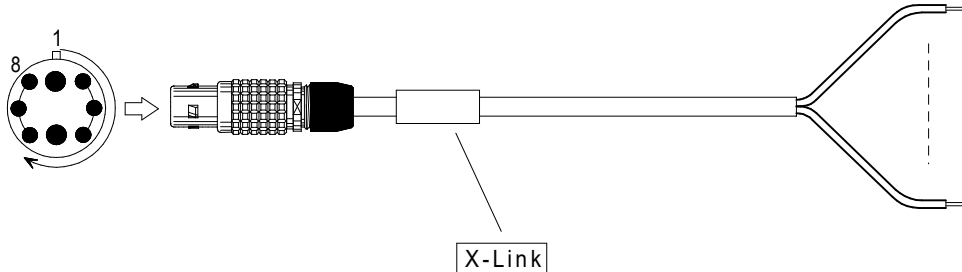

## X-Link-System Kabel offen (ETH-Auskopplung)

Bestell-Nr.  630-009.003 (0,3m)

### 630-009.

LEMO 1B,2+6-pol./P

X1 auf X-Link2ETH-Lpl.  
910-011.001

**Contact Type / Kontaktart**  
**P** = Pin contacts / Stiftkontakte  
**S** = Socket contacts / Buchsenkontakte

630-009\_bv\_bpz.prt 14.02.23 SSA