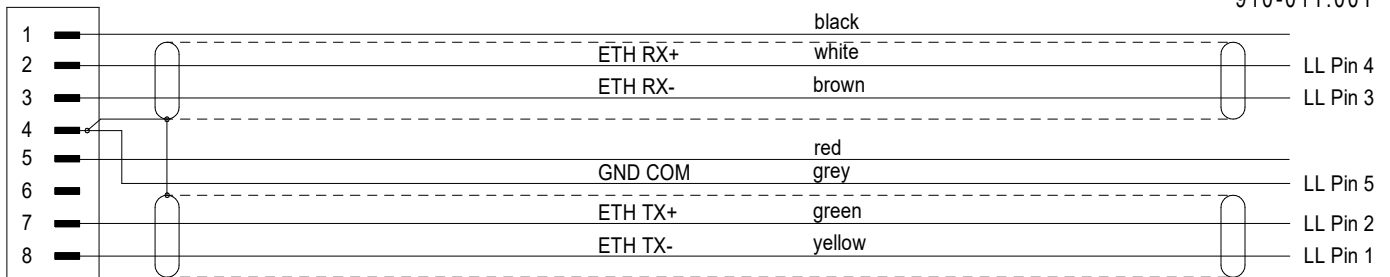

## X-Link-System Kabel offen (ETH-Auskopplung)

Bestell-Nr.  630-009.003 (0,3m)

### 630-009.

LEMO 1B,2+6-pol./P

X1 auf X-Link2ETH-Lpl.  
910-011.001

**Contact Type / Kontaktart**  
**P** = Pin contacts / Stiftkontakte  
**S** = Socket contacts / Buchsenkontakte

630-009\_bv\_bpz.prt 14.02.23 SSA