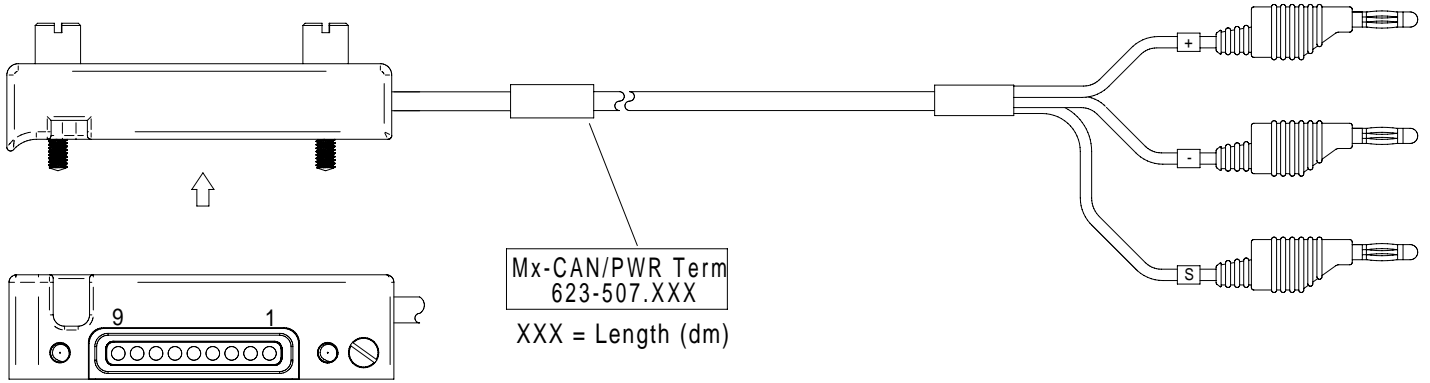

## Mx-CAN/PWR Term Kabel Bündel/P3 Mx-CAN/PWR Term Cable BANANA/P3

Bestell-Nr.  623-507.005 (0,5m)  623-507.050 ( 5,0m)  
 Order-N<sup>o</sup>  623-507.015 (1,5m)  623-507.100 (10,0m)  
 623-507.030 (3,0m)  623-507.

### M3 Kabel-Kupplung / S