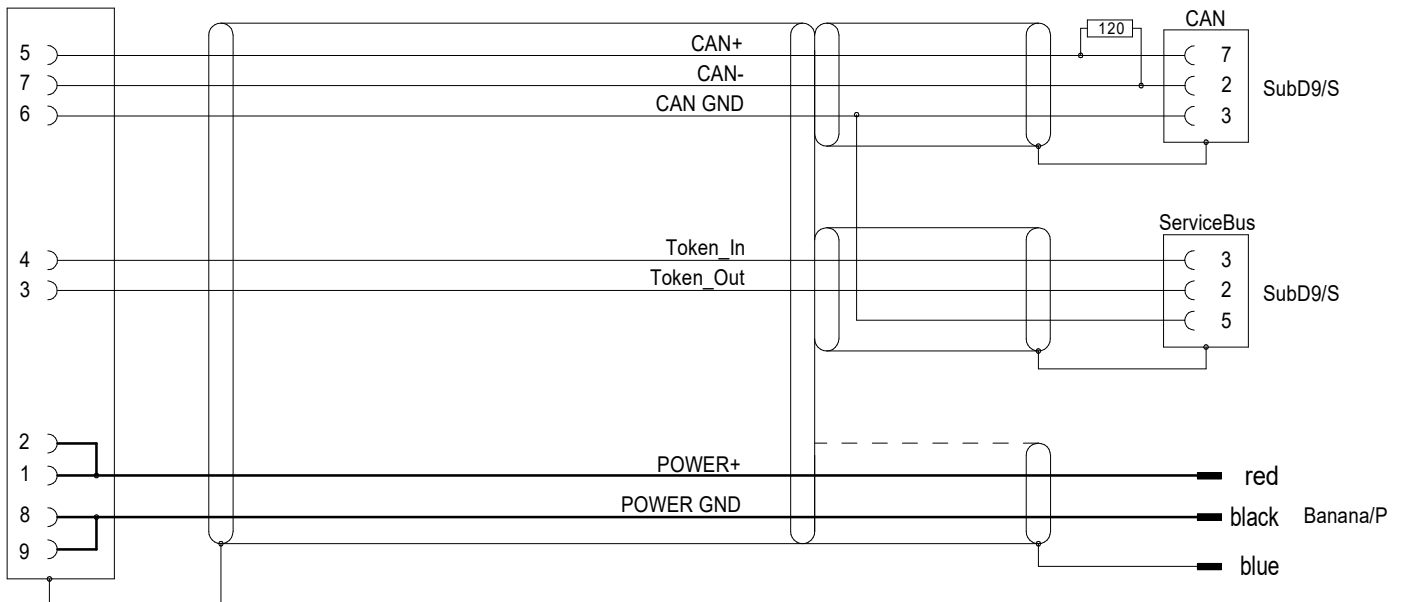

Mx-CAN/PWR Term Kabel SubD9/S, Bündel/P3 Mx-CAN/PWR Term Cable SubD9/S, BANANA/P3

Bestell-Nr. 623-003.005 (0,5m) 623-003.050 (5,0m)
 Order-Nº 623-003.015 (1,5m) 623-003.100 (10,0m)
 623-003.030 (3,0m) 623-003.

623-003.

M3 Kabel-Kupplung / S

623-003_bv_bpz.prt 05.03.24 SSA Version 2

Alle Rechte vorbehalten. Nachdruck und Vervielfältigung, auch auszugsweise sind verboten!
 All rights reserved. Reproduction or duplication in part or in whole are forbidden.