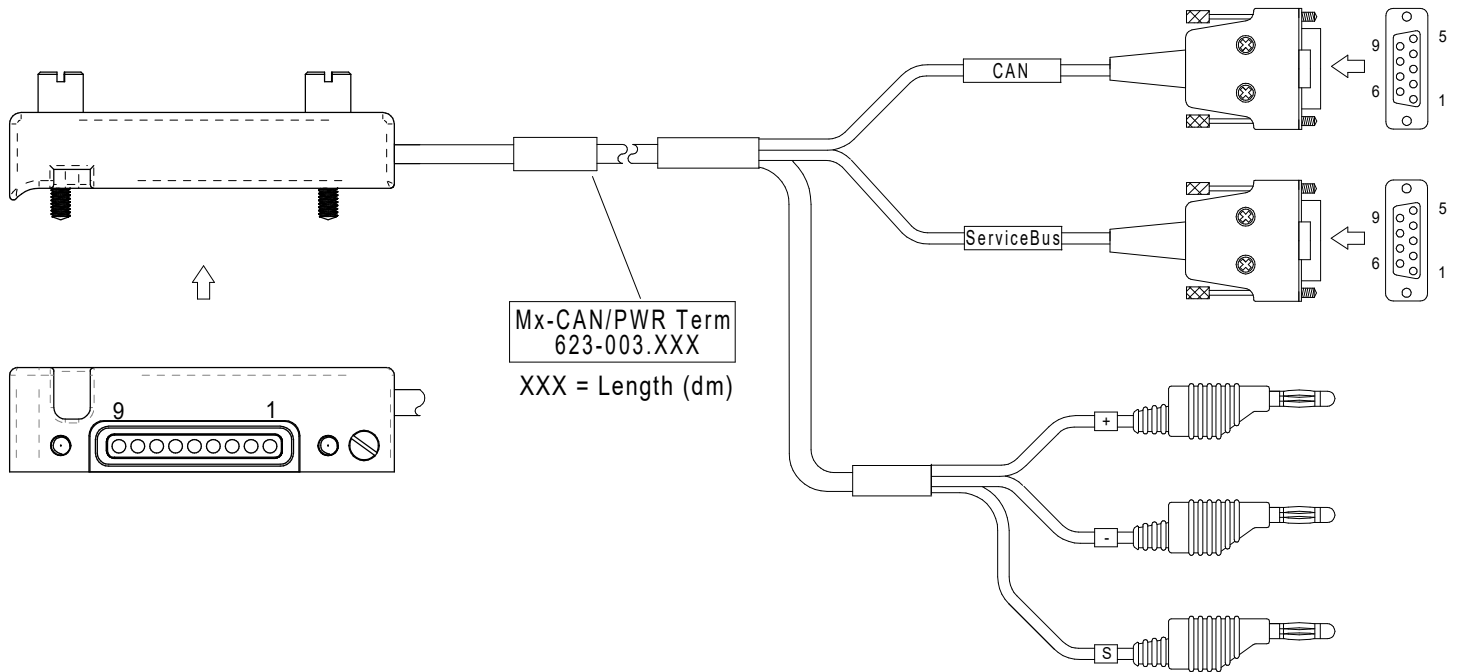

Mx-CAN/PWR Term Kabel SubD9/S, Bündel/P3 Mx-CAN/PWR Term Cable SubD9/S, BANANA/P3

Bestell-Nr. 623-003.005 (0,5m) 623-003.050 (5,0m)
 Order-Nº 623-003.015 (1,5m) 623-003.100 (10,0m)
 623-003.030 (3,0m) 623-003.

623-003.

M3 Kabel-Kupplung / S

623-003_bv_bpz.prt 05.03.24 SSA Version 2

Alle Rechte vorbehalten. Nachdruck und Vervielfältigung, auch auszugsweise sind verboten!
 All rights reserved. Reproduction or duplication in part or in whole are forbidden.