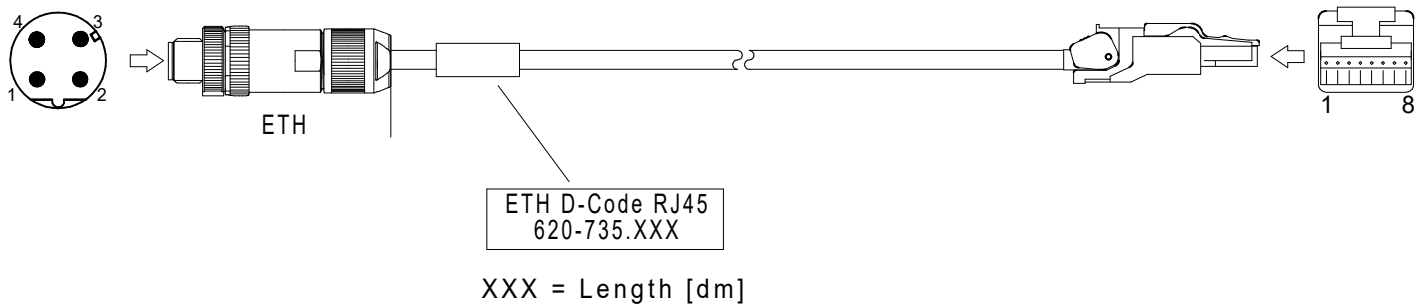

## IPE833 ETH M12 D-Code Kabel RJ45 IPE833 ETH M12 D-Code Cable RJ45

Bestell-Nr.  620-735.005 (0,5m)  620-735.050 (5,0m)  
 Order-N<sup>o</sup>  620-735.015 (1,5m)  620-735.100 (10,0m)  
 620-735.030 (3,0m)  620-735.

### 620-735.

NBC-M12MSD

**Contact Type / Kontaktart**  
**P** = Pin contacts / Stiftkontakte  
**S** = Socket contacts / Buchsenkontakte