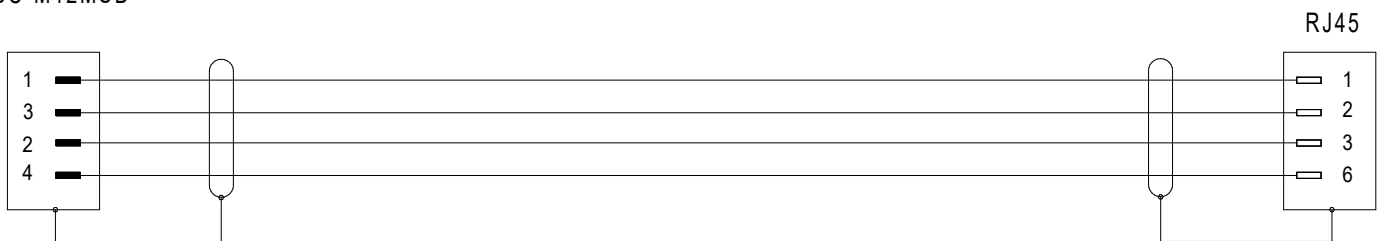

## IPE833 ETH M12 D-Code Kabel RJ45 IPE833 ETH M12 D-Code Cable RJ45

Bestell-Nr.  620-735.005 (0,5m)  620-735.050 (5,0m)  
 Order-N<sup>o</sup>  620-735.015 (1,5m)  620-735.100 (10,0m)  
 620-735.030 (3,0m)  620-735.

### 620-735.

NBC-M12MSD

**Contact Type / Kontaktart**  
**P** = Pin contacts / Stiftkontakte  
**S** = Socket contacts / Buchsenkontakte