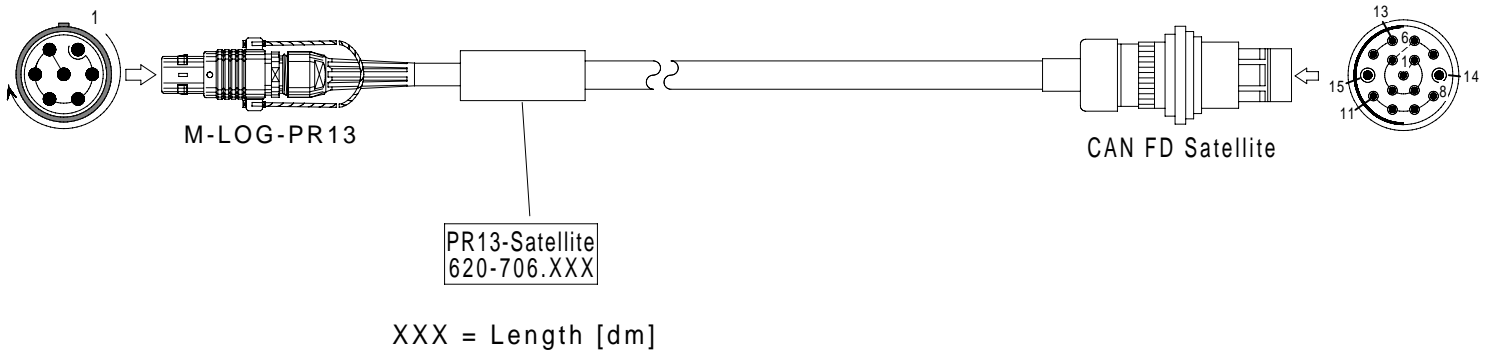

M-LOG PR13 ETH-IN Kabel CAN FD Satellite M-LOG PR13 ETH-IN Cable CAN FD Satellite

Bestell-Nr. 620-706.005 (0,5m) 620-706.050 (5,0m)
 Order-N^o 620-706.015 (1,5m) 620-706.100 (10,0m)
 620-706.030 (3,0m) 620-706.

620-706.

LEMO 1B,7-pol./P,(blue)

Fischer 1031,
15-pol./P

Contact Type / Kontaktart
P = Pin contacts / Stiftkontakte
S = Socket contacts / Buchsenkontakte