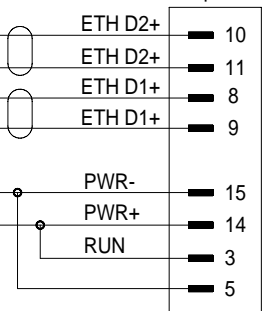

M-LOG PR13 ETH-IN Kabel CAN FD Satellite M-LOG PR13 ETH-IN Cable CAN FD Satellite

Bestell-Nr. 620-706.005 (0,5m) 620-706.050 (5,0m)
 Order-N^o 620-706.015 (1,5m) 620-706.100 (10,0m)
 620-706.030 (3,0m) 620-706.

620-706.

LEMO 1B,7-pol./P,(blue)

Fischer 1031,
15-pol./P

Contact Type / Kontaktart
P = Pin contacts / Stiftkontakte
S = Socket contacts / Buchsenkontakte