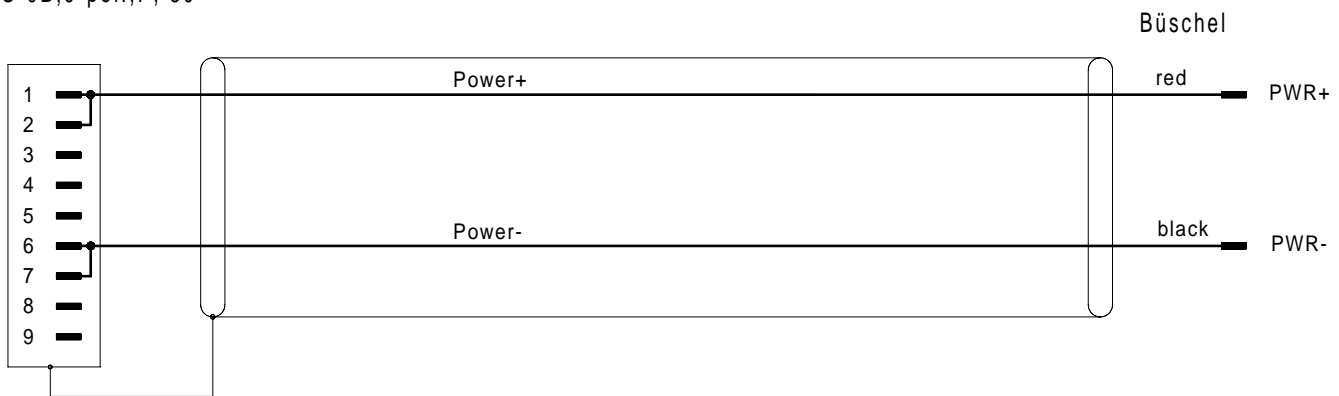

M-PWR Kabel Bündel M-PWR Cable BANANA

Bestell-Nr. 620-555.005 (0,5m) 620-555.050 (5,0m)
 Order-N^o 620-555.015 (1,5m) 620-555.100 (10,0m)
 620-555.030 (3,0m) 620-555.

620-555.

LEMO 0B,9-pol.,P, 30°

Contact Type / Kontaktart
P = Pin contacts / Stiftkontakte
S = Socket contacts / Buchsenkontakte