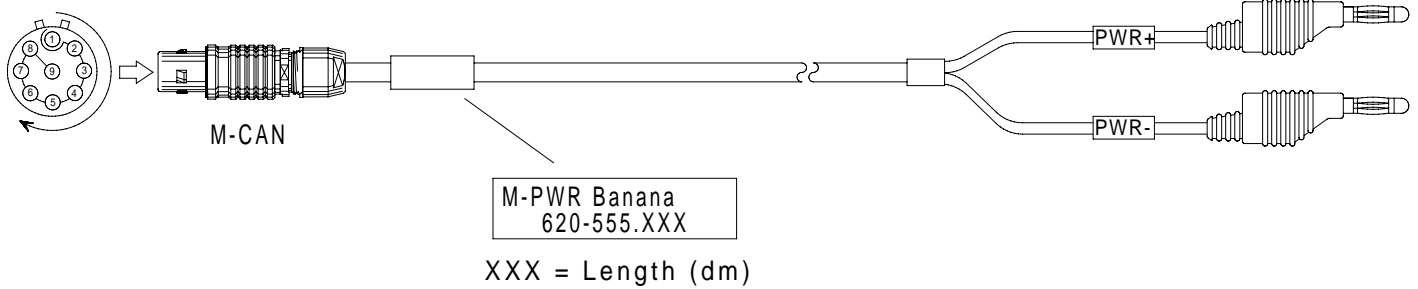

M-PWR Kabel Bündel M-PWR Cable BANANA

Bestell-Nr. 620-555.005 (0,5m) 620-555.050 (5,0m)
 Order-N^o 620-555.015 (1,5m) 620-555.100 (10,0m)
 620-555.030 (3,0m) 620-555.

620-555.

LEMO 0B,9-pol.,P, 30°

Contact Type / Kontaktart
P = Pin contacts / Stiftkontakte
S = Socket contacts / Buchsenkontakte