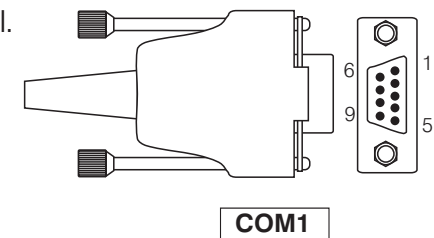

M-LOG PR00 Kabel 4x CAN

M-LOG PR00 Cable 4x CAN

Bestell-Nr. 620-528.005 (0,5 m) 620-528.050 (5,0 m)
 Order-Nr. 620-528.015 (1,5 m) 620-528.100 (10,0 m)
 620-528.030 (3,0 m) 620-528.

620-528. /1

SUB D-Buchse, 78-pol.
 SUB D-female, 78-pol.

Lemo-Stecker 0B, 9-pol.
 Lemo-male 0B, 9-pol.

4x SUB D-Stecker, 9-pol.
 4x SUB D-male, 9-pol.

SUB D-Buchse, 15-pol.
 SUB D-female, 15-pol.

SUB D-Stecker, 9-pol.
 SUB D-male, 9-pol.

Western-Stecker RJ11, 6/6
 Western-male RJ11, 6/6

Büschel-Stecker
 BANANA-male

620-528.cdr 04.07.06 Fr

Alle Rechte vorbehalten. Nachdruck und Vervielfältigung, auch auszugsweise sind verboten!