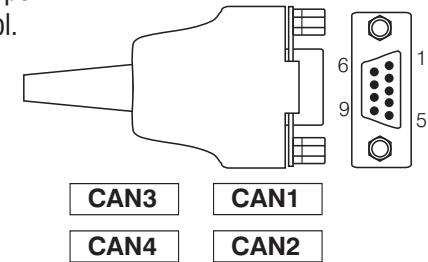

M-LOG PR00 Kabel 4x CAN

M-LOG PR00 Cable 4x CAN

Bestell-Nr. 620-528.005 (0,5 m) 620-528.050 (5,0 m)
 Order-Nr. 620-528.015 (1,5 m) 620-528.100 (10,0 m)
 620-528.030 (3,0 m) 620-528.

620-528. /1

SUB D-Buchse, 78-pol.
 SUB D-female, 78-pol.

Lemo-Stecker 0B, 9-pol.
 Lemo-male 0B, 9-pol.

4x SUB D-Stecker, 9-pol.
 4x SUB D-male, 9-pol.

SUB D-Buchse, 15-pol.
 SUB D-female, 15-pol.

SUB D-Stecker, 9-pol.
 SUB D-male, 9-pol.

Western-Stecker RJ11, 6/6
 Western-male RJ11, 6/6

Büschel-Stecker
 BANANA-male

620-528.cdr 04.07.06 Fr

Alle Rechte vorbehalten. Nachdruck und Vervielfältigung, auch auszugsweise sind verboten!