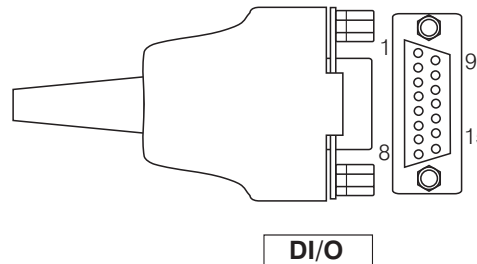

M-LOG PR00 Kabel 4x CAN

M-LOG PR00 Cable 4x CAN

Bestell-Nr. 620-528.005 (0,5 m) 620-528.050 (5,0 m)
 Order-Nr. 620-528.015 (1,5 m) 620-528.100 (10,0 m)
 620-528.030 (3,0 m) 620-528.

620-528. /1

SUB D-Buchse, 78-pol.
 SUB D-female, 78-pol.

Lemo-Stecker 0B, 9-pol.
 Lemo-male 0B, 9-pol.

4x SUB D-Stecker, 9-pol.
 4x SUB D-male, 9-pol.

SUB D-Buchse, 15-pol.
 SUB D-female, 15-pol.

SUB D-Stecker, 9-pol.
 SUB D-male, 9-pol.

Western-Stecker RJ11, 6/6
 Western-male RJ11, 6/6

Büschel-Stecker
 BANANA-male

620-528.cdr 04.07.06 Fr

Alle Rechte vorbehalten. Nachdruck und Vervielfältigung, auch auszugsweise sind verboten!