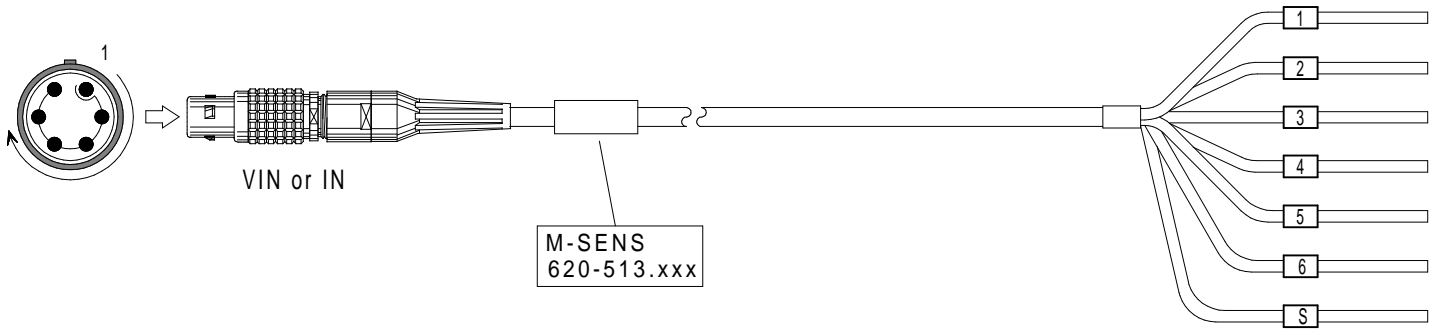

## M-SENS Kabel offen M-SENS Cable open

Bestell-Nr.  620-513.005 (0,5m)  620-513.050 ( 5,0m)  
 Order-Nº  620-513.015 (1,5m)  620-513.100 (10,0m)  
 620-513.030 (3,0m)  620-513.

### 620-513.

LEMO 1B ,6-pol./P,black

Cable Marking

**Contact Type / Kontaktart**  
**P** = Pin contacts / Stiftkontakte  
**S** = Socket contacts / Buchsenkontakte

Link for Sensor connections