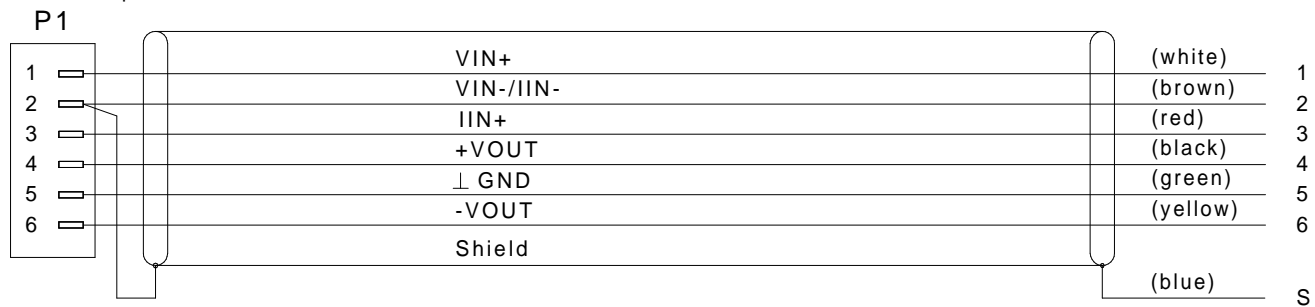

## M-SENS Kabel offen M-SENS Cable open

Bestell-Nr.  620-513.005 (0,5m)  620-513.050 ( 5,0m)  
 Order-Nº  620-513.015 (1,5m)  620-513.100 (10,0m)  
 620-513.030 (3,0m)  620-513.

### 620-513.

LEMO 1B ,6-pol./P,black

Cable Marking

**Contact Type / Kontaktart**  
**P** = Pin contacts / Stiftkontakte  
**S** = Socket contacts / Buchsenkontakte

Link for Sensor connections