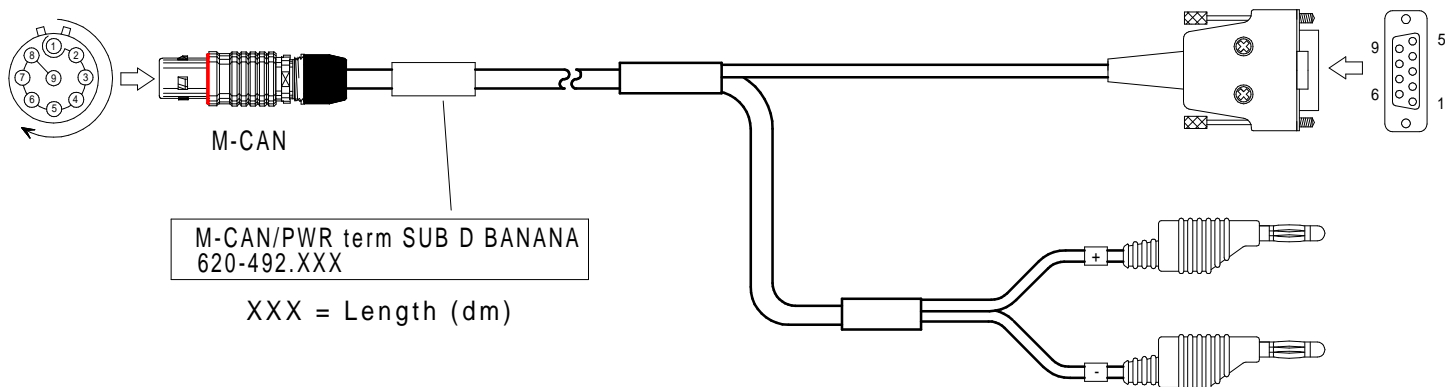

## M-CAN/PWRterm Kabel SubD/S-Long, Bündel 2 M-CAN/PWRterm Cable SubD/S-Long, BANANA 2

Bestell-Nr.  620-492.005 (0,5m)  620-492.050 ( 5,0m)  
Order-Nº  620-492.015 (1,5m)  620-492.100 (10,0m)  
 620-492.030 (3,0m)  620-492.

### 620-492.

LEMO 0B,9-pol./P,30°  
P1

Banana/P  
P1-P14

**Contact Type / Kontaktart**  
P = Pin contacts / Stiftkontakte  
S = Socket contacts / Buchsenkontakte