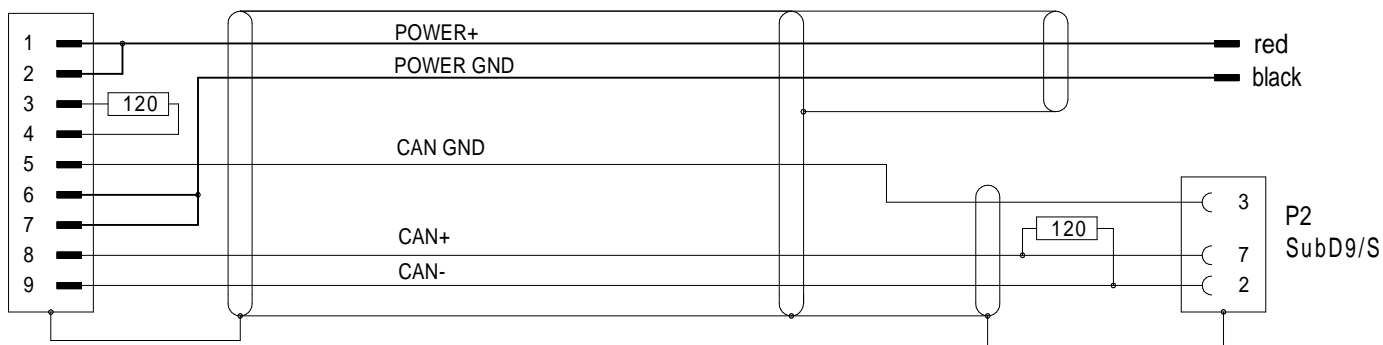

## M-CAN/PWRterm Kabel SubD/S-Long, Bündel 2 M-CAN/PWRterm Cable SubD/S-Long, BANANA 2

Bestell-Nr.  620-492.005 (0,5m)  620-492.050 ( 5,0m)  
Order-Nº  620-492.015 (1,5m)  620-492.100 (10,0m)  
 620-492.030 (3,0m)  620-492.

### 620-492.

LEMO 0B,9-pol./P,30°  
P1

Banana/P  
P1-P14

**Contact Type / Kontaktart**  
P = Pin contacts / Stiftkontakte  
S = Socket contacts / Buchsenkontakte