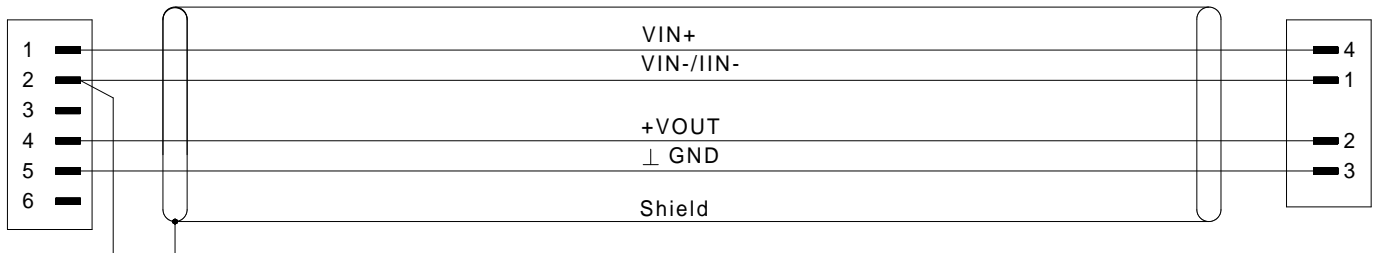

## M-SENS Kabel Jaeger 4pol./P M-SENS Cable Jaeger 4pol./P

Bestell-Nr.  620-443.005 (0,5m)  620-443.050 ( 5,0m)  
 Order-N<sup>o</sup>  620-443.015 (1,5m)  620-443.100 (10,0m)  
 620-443.030 (3,0m)  620-443.

### 620-443.

LEMO 1B,6-p./P, (black)

JAEGER,4p./S

**Contact Type / Kontaktart**  
**P** = Pin contacts / Stiftkontakte  
**S** = Socket contacts / Buchsenkontakte