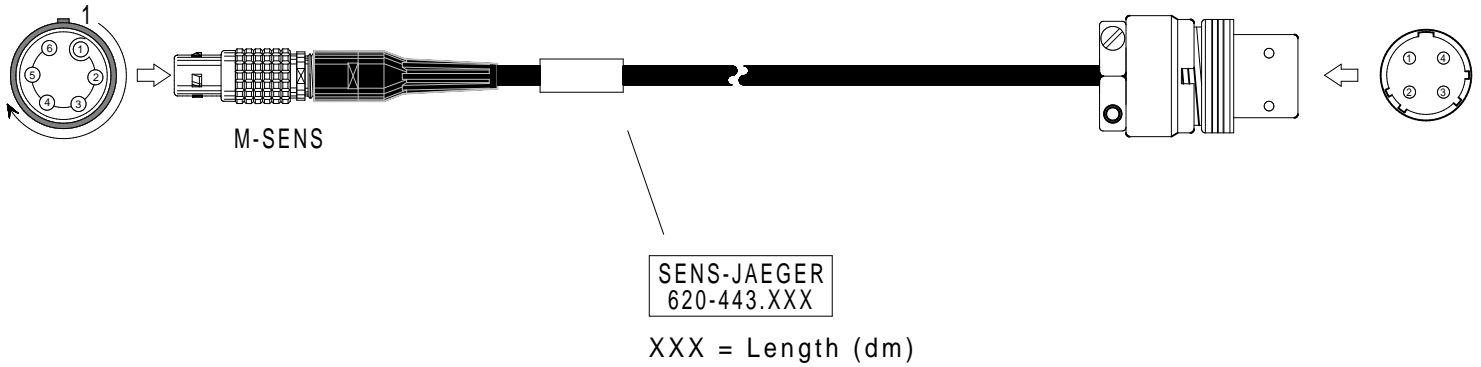

## M-SENS Kabel Jaeger 4pol./P M-SENS Cable Jaeger 4pol./P

Bestell-Nr.  620-443.005 (0,5m)  620-443.050 ( 5,0m)  
 Order-N<sup>o</sup>  620-443.015 (1,5m)  620-443.100 (10,0m)  
 620-443.030 (3,0m)  620-443.

### 620-443.

LEMO 1B,6-p./P, (black)

JAEGER,4p./S

**Contact Type / Kontaktart**  
**P** = Pin contacts / Stiftkontakte  
**S** = Socket contacts / Buchsenkontakte