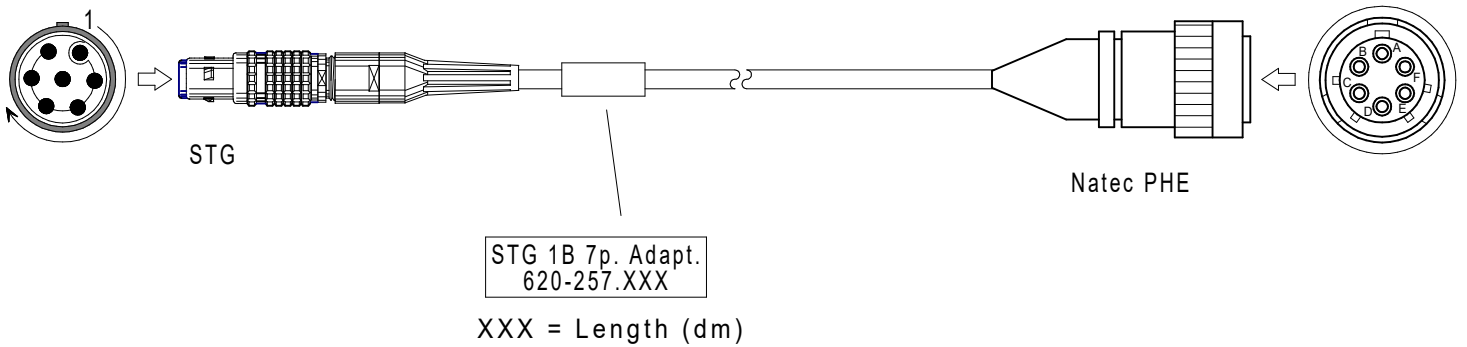

## STG LEMO 1B7pol./P Kabel MIL-C26482 STG LEMO 1B7pol./P Cable MIL-C26482

Bestell-Nr.  620-257.005 (0,5m)  620-257.050 ( 5,0m)  
Order-N<sup>o</sup>  620-257.015 (1,5m)  620-257.100 (10,0m)  
 620-257.030 (3,0m)  620-257.

### 620-257.

LEMO 1B,7-p./P, (black)

MIL PT06-10/S 6-pol.

**Contact Type / Kontaktart**  
P = Pin contacts / Stiftkontakte  
S = Socket contacts / Buchsenkontakte