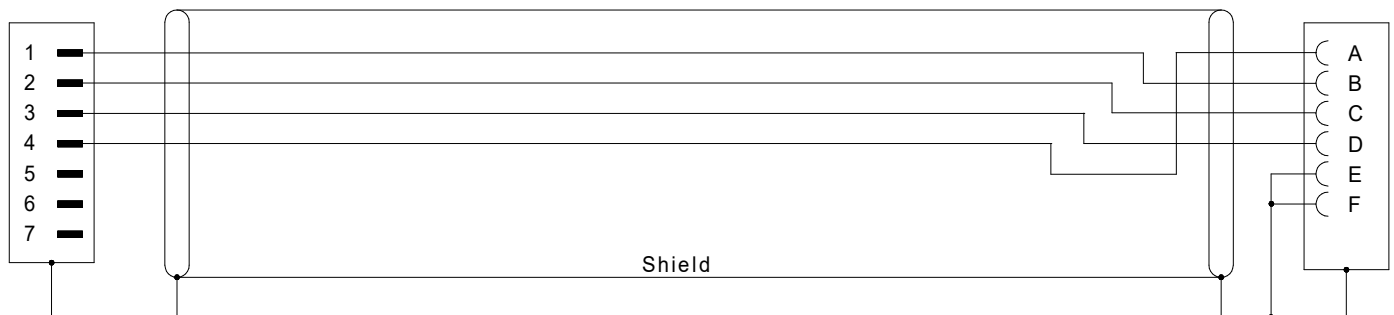

## STG LEMO 1B7pol./P Kabel MIL-C26482 STG LEMO 1B7pol./P Cable MIL-C26482

Bestell-Nr.  620-257.005 (0,5m)  620-257.050 ( 5,0m)  
Order-N<sup>o</sup>  620-257.015 (1,5m)  620-257.100 (10,0m)  
 620-257.030 (3,0m)  620-257.

### 620-257.

LEMO 1B,7-p./P, (black)

MIL PT06-10/S 6-pol.

**Contact Type / Kontaktart**  
P = Pin contacts / Stiftkontakte  
S = Socket contacts / Buchsenkontakte