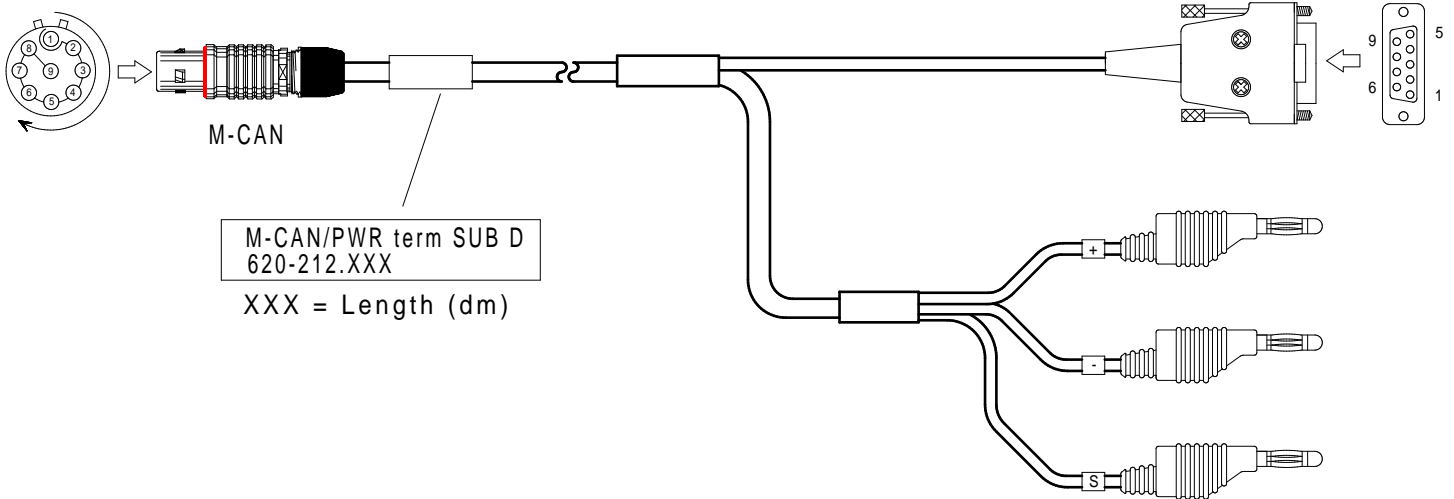

M-CAN/PWRterm,short Kabel SubD/S, Bündel 3 M-CAN/PWRterm,short Cable SubD/S, BANANA 3

Bestell-Nr. 620-212.005 (0,5m) 620-212.050 (5,0m)
Order-N^o 620-212.015 (1,5m) 620-212.100 (10,0m)
 620-212.030 (3,0m) 620-212.

620-212.

LEMO 0B,9-pol./P,30°