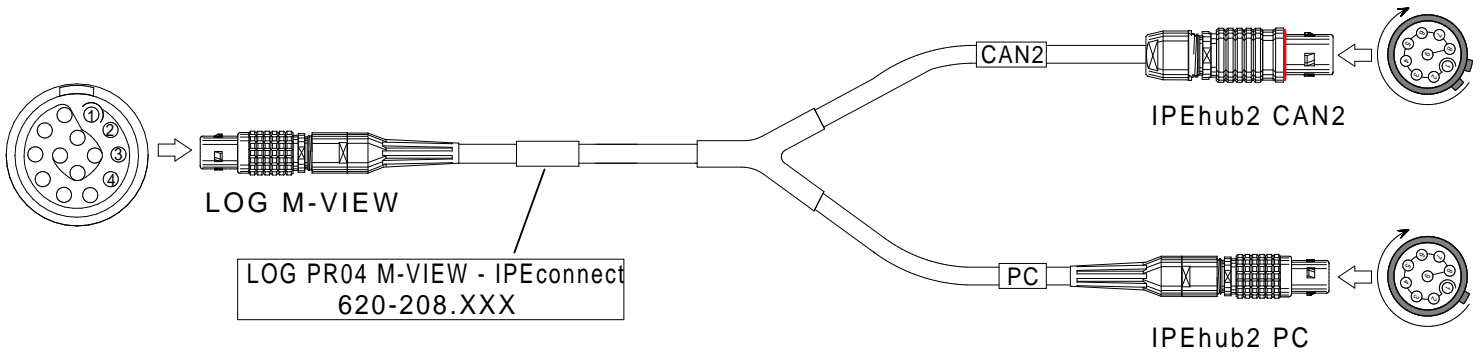

LOG-PR04 VIEW Kabel IPEconnect LOG-PR04 VIEW Kabel IPEconnect

Bestell-Nr. 620-208.005 (0,5m) 620-208.050 (5,0m)
 Order-N^o 620-208.015 (1,5m) 620-208.100 (10,0m)
 620-208.030 (3,0m) 620-208.

620-208.

LEMO 1B, 14-pol., P, blue

LEMO 0B, 9pol., P/30°