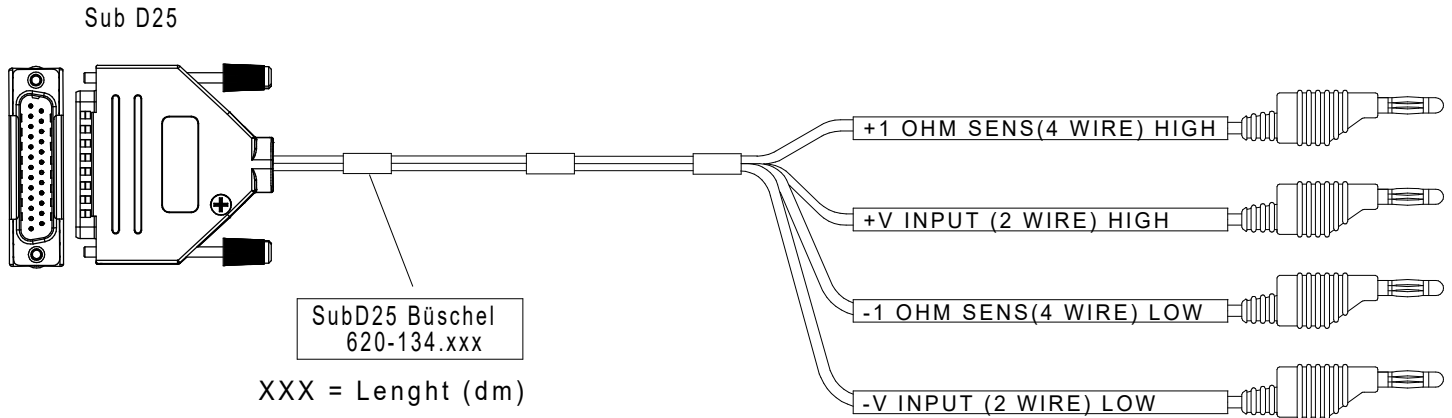

SubD25 Kalibr. Kabel Bündel SubD25 Calibr. Cable Banana

Bestell-Nr. 620-134.005 (0,5m) 620-134.050 (5,0m)
 Order-Nº 620-134.015 (1,5m) 620-134.100 (10,0m)
 620-134.030 (3,0m) 620-134.

620-134.

Sub-D 25-pol X1