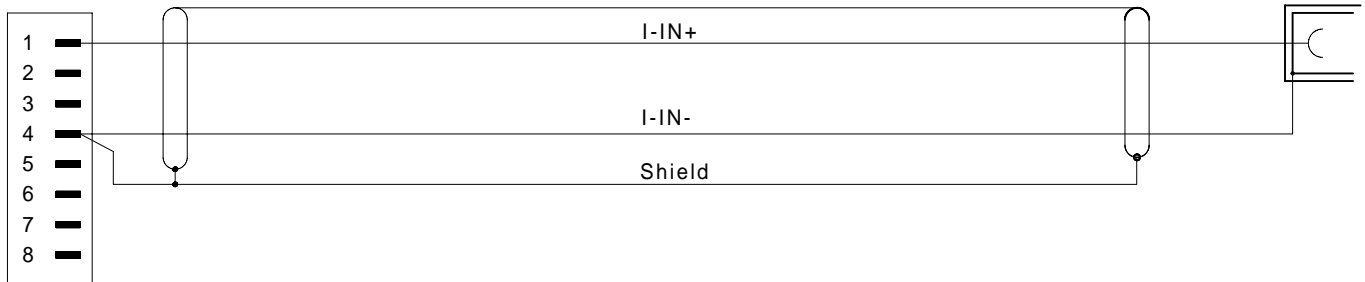

STG 2B8p. Kabel BNC/S-ICP STG 2B8p. Cable BNC/S-ICP

Bestell-Nr. 600-761.005 (0,5m) 600-761.050 (5,0m)
Order-N^o 600-761.015 (1,5m) 600-761.100 (10,0m)
 600-761.030 (3,0m) 600-761.

600-761.

LEMO 2B,8-p./P, (black)

BNC/S

Contact Type / Kontaktart
P = Pin contacts / Stiftkontakte
S = Socket contacts / Buchsenkontakte