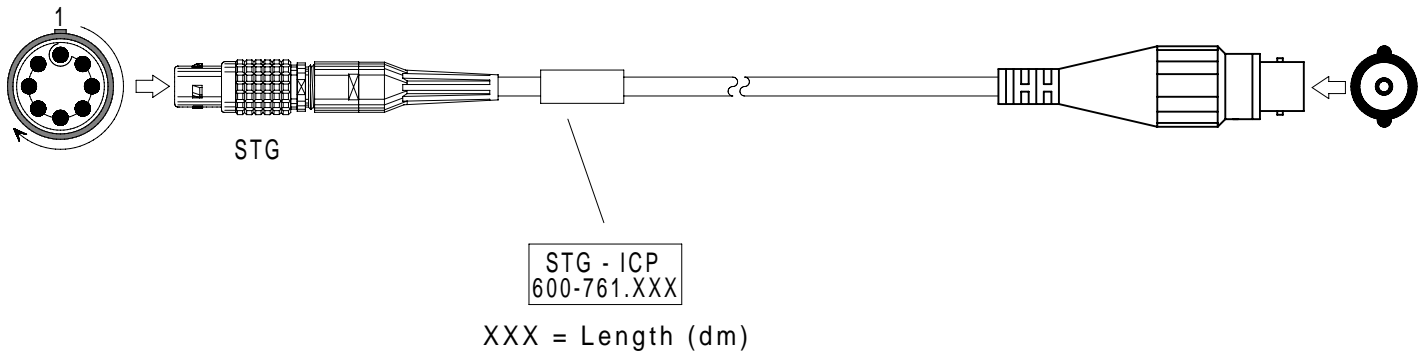

STG 2B8p. Kabel BNC/S-ICP STG 2B8p. Cable BNC/S-ICP

Bestell-Nr. 600-761.005 (0,5m) 600-761.050 (5,0m)
Order-N^o 600-761.015 (1,5m) 600-761.100 (10,0m)
 600-761.030 (3,0m) 600-761.

600-761.

LEMO 2B,8-p./P, (black)

BNC/S

Contact Type / Kontaktart
P = Pin contacts / Stiftkontakte
S = Socket contacts / Buchsenkontakte