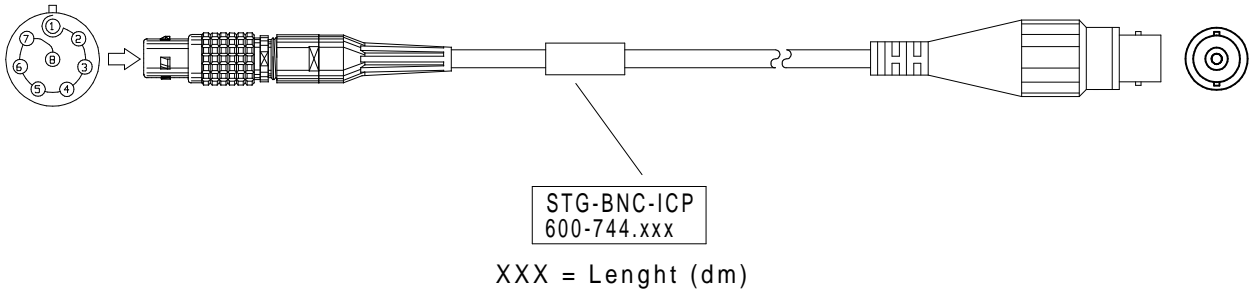

STG 1B 8p. Kabel BNC/S-ICP STG 1B 8p. Cable BNC/S-ICP

Bestell-Nr. 600-744.003 (0,3m) 600-744.030 (3,0m)
 Order-N^o 600-744.005 (0,5m) 600-744.050 (5,0m)
 600-744.015 (1,5m) 600-744.

600-744.

LEMO 1B,8-pol.,(black)
STG

Contact Type / Kontaktart
P = Pin contacts / Stiftkontakte
S = Socket contacts / Buchsenkontakte

600-744_bv_bpz prt 19.05.09 IH

Alle Rechte vorbehalten. Nachdruck und Vervielfältigung, auch auszugsweise sind verboten!
 All rights reserved. Reproduction or duplication in part or in whole are forbidden.