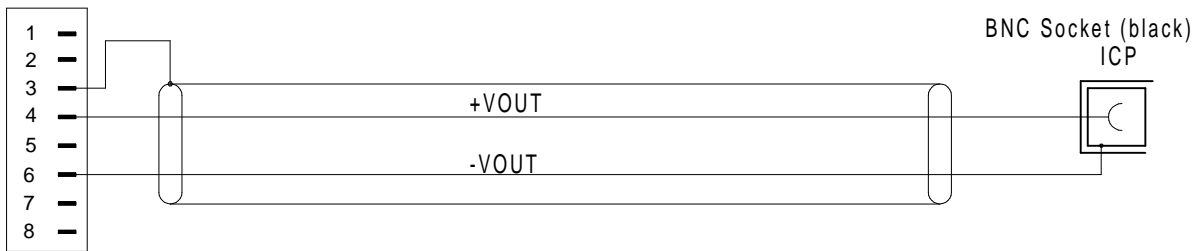

STG 1B 8p. Kabel BNC/S-ICP STG 1B 8p. Cable BNC/S-ICP

Bestell-Nr. 600-744.003 (0,3m) 600-744.030 (3,0m)
 Order-N^o 600-744.005 (0,5m) 600-744.050 (5,0m)
 600-744.015 (1,5m) 600-744.

600-744.

LEMO 1B,8-pol.,(black)
STG

Contact Type / Kontaktart
P = Pin contacts / Stiftkontakte
S = Socket contacts / Buchsenkontakte

600-744_bv_bpz prt 19.05.09 IH

Alle Rechte vorbehalten. Nachdruck und Vervielfältigung, auch auszugsweise sind verboten!
 All rights reserved. Reproduction or duplication in part or in whole are forbidden.