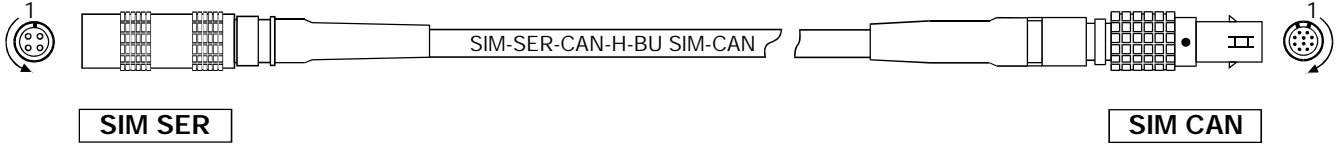

# SIM-SER-CAN-H-Kupplung Kabel SIM-CAN SIM-SER-CAN-H-COUPLING Cable SIM-CAN

Bestell-Nr.  600-718.005 ( 0,5 m)     600-718.050 ( 5,0 m)  
 Order-N $\underline{O}$   600-718.015 ( 1,5 m)     600-718.100 (10,0 m)  
                    600-718.030 ( 3,0 m)     600-718.

### Anschlußbelegung / Connection

Lemo-Kupplung 1B, 4-pol. (schwarz)  
 Lemo-coupling 1B, 4-pol. (black)

Lemo-Stecker 1B, 10-pol. (gelb)  
 Lemo-male 1B, 10-pol. (yellow)

Pin-Nr. Pin-N $\underline{O}$	Bezeichnung Designation	Litze-Nr. / Farbe Wire-N $\underline{O}$ / Colour
1		
2	CAN +	1
3	CAN -	2
4	CAN GND	3
Chassis	Shield	Chassis