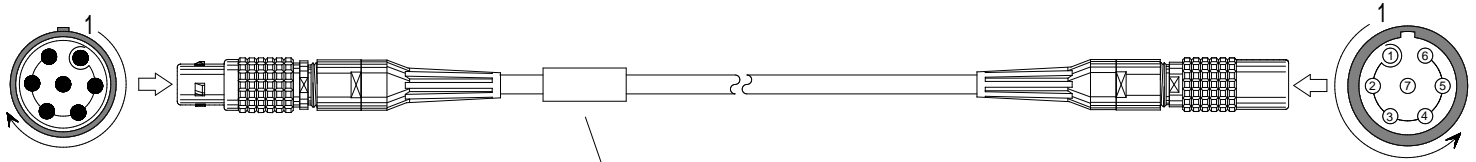

LEMO 1B 7p Kabel Verlängerung LEMO 1B 7p Cable Extension

Bestell-Nr. 600-540.005 (0,5m) 600-540.050 (5,0m)
 Order-N^o 600-540.015 (1,5m) 600-540.100 (10,0m)
 600-540.030 (3,0m) 600-540.

600-540.

LEMO 1B 7p. Extension
600-540.XXX

XXX = Length (dm)

LEMO 1B,7-p./P, (black)

LEMO 1B,7-pol./S,(black)

Contact Type / Kontaktart
P = Pin contacts / Stiftkontakte
S = Socket contacts / Buchsenkontakte