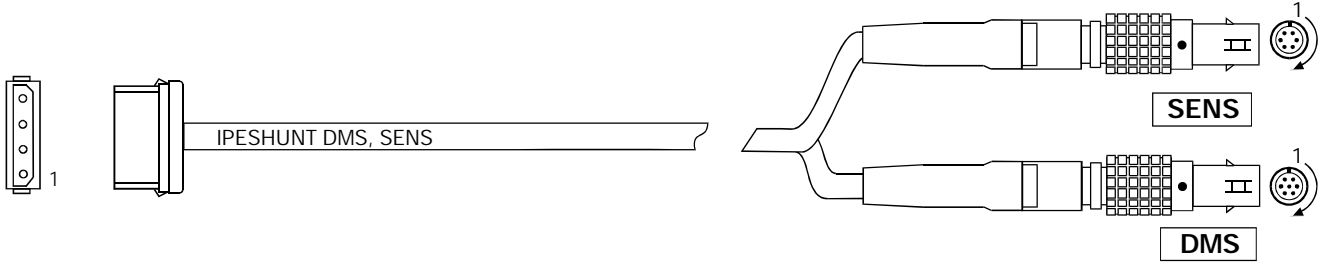

IPESHUNT Kabel DMS, SENS IPESHUNT Cable DMS, SENS

Bestell-Nr. 600-111.005 (0,5 m) 600-111.050 (5,0 m)
 Order-N^o 600-111.015 (1,5 m) 600-111.100 (10,0 m)
 600-111.030 (3,0 m) 600-111.

600-111.

Anschlußbelegung / Connection

X101 4-pol.	Lemo-Stecker 1B, 6-pol. (schwarz)	Lemo-Stecker 1B, 7-pol. (schwarz)
X101 4-pol.	Lemo-male 1B, 6-pol. (black)	Lemo-male 1B, 7-pol. (black)

IPESHUNT

SENS

DMS

Pin-Nr. Pin-N ^o	Bezeichnung Designation			Litze-Nr. / Farbe Wire-N ^o / Colour
1	⊥ GND	5		
2	+ VOUT	4		
3	VIN - / IIN -	2	IN -	4
4	VIN +	1	IN +	1
	IIN +	3		
	- VOUT	6		
			- VOUT	2
			- SENS	5
			+ SENS	6
			+ VOUT	3
	Shield		GND + Shield	7