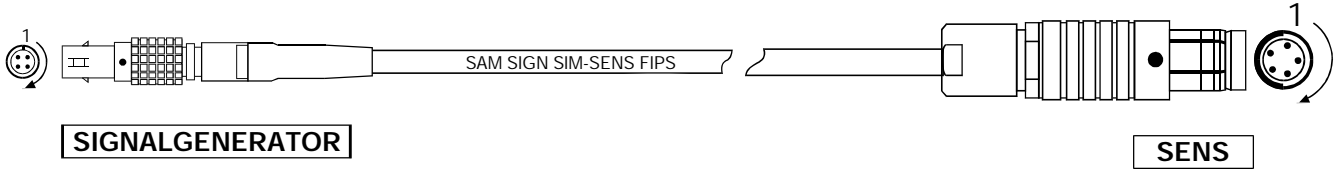

SAM SIGNALGENERATOR Kabel SIM-SENS FIPS

SAM SIGNALGENERATOR Cable SIM-SENS FIPS

Bestell-Nr. **600-058.005** (0,5 m) **600-058.050** (5,0 m)
 Order-Nr **600-058.015** (1,5 m) **600-058.100** (10,0 m)
 600-058.030 (3,0 m) **600-058.**

600-058.

Anschlußbelegung / Connection

Lemo-Stecker 0B, 4-pol. (schwarz)
 Lemo-male 0B, 4-pol. (black)

ODU-Stecker 5-pol. (schwarz)
 ODU-male 5-pol. (black)

Pin-Nr. Pin-No	Bezeichnung Designation	Litze-Nr. / Farbe Wire-No / Colour
1	VIN +	5
2	VIN -	2
3		
4		
Chassis	Shield	1